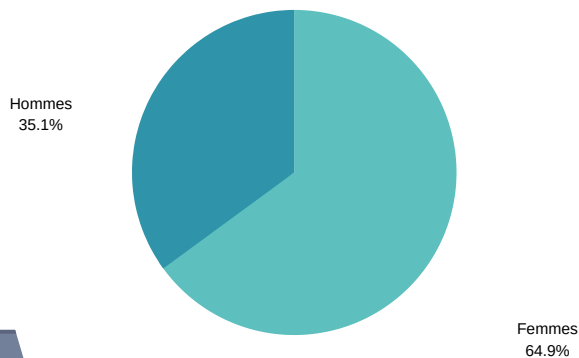

AC101: La mobilité du personnel OUT

Acronymes

STA: mobilité missions d'enseignement

STT: mobilité missions de formation

OUT: mobilité sortante

IN: mobilité entrante

Vue d'ensemble

AC 101	STT	STA
Mobilités	113	104
Age moyen	42,6	43,2

STT OUT: Top 5 pays d'accueil

STT OUT: Top 5 institutions d'envoi

STT OUT: profil participants

STA OUT: Top 5 institutions d'envoi

STA OUT: profil participants

STA OUT: Top 5 pays d'accueil