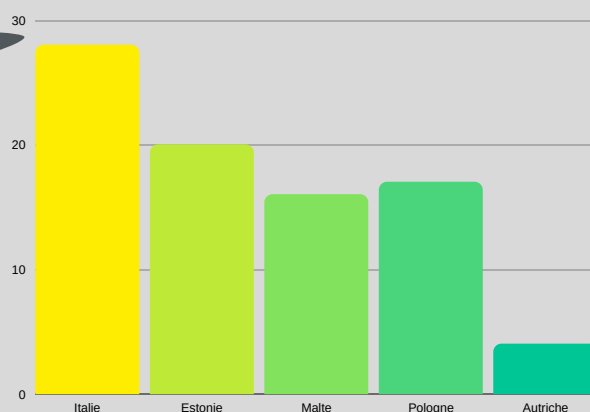

AC101: La mobilité du personnel OUT

Acronymes

STA: mobilité missions d'enseignement

STT: mobilité missions de formation

OUT: mobilité sortante

IN: mobilité entrante

Vue d'ensemble

AC 101	STT	STA
Mobilités	113	104
Age moyen	42,6	43,2

STT OUT: Top 5 pays d'accueil

STT OUT: Top 5 institutions d'envoi

STT OUT: profil participants

STA OUT: Top 5 institutions d'envoi

STA OUT: profil participants

STA OUT: Top 5 pays d'accueil