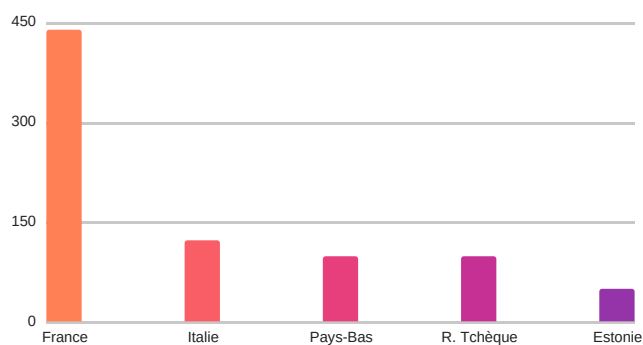

AC104: La mobilité des personnels OUT

Acronymes

OUT: mobilité sortante

IN: mobilité entrante

STT: mobilité formation

Vue d'ensemble

	STT OUT
Mobilités	41
Age moyen	36,7
Durée moyenne (j)	5,34

Mobilité OUT STT: top 5 pays d'accueil

Mobilité OUT STT: profil des participants