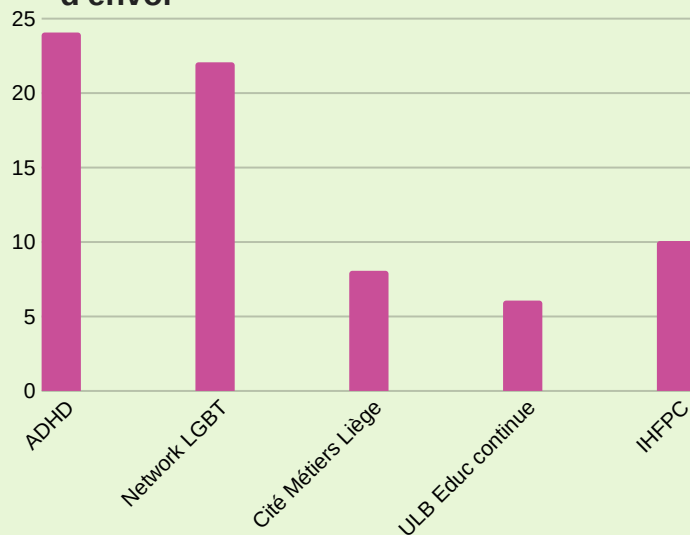

Mobilité OUT STT: TOP 5 institutions d'envoi