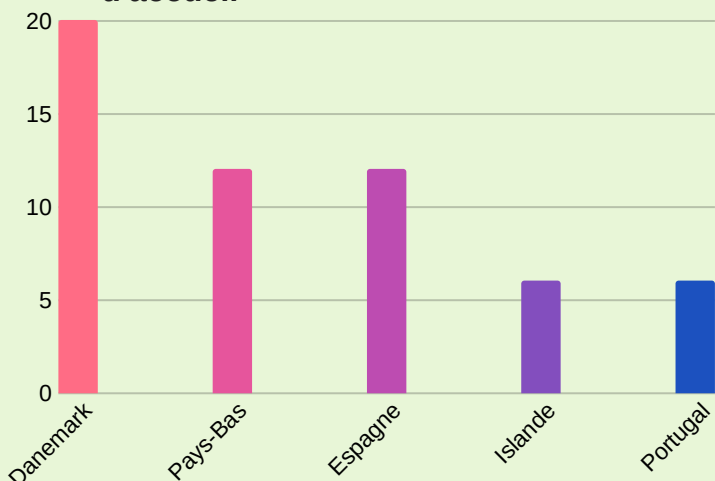

### Vue d'ensemble

#### Acronymes

OUT: mobilité sortante  
 IN: mobilité entrante  
 STT: mobilité formation

STT OUT	
Mobilités	73
Age moyen	46,3
Durée moyenne (j)	4,47

#### Mobilité OUT STT: TOP 5 pays d'accueil