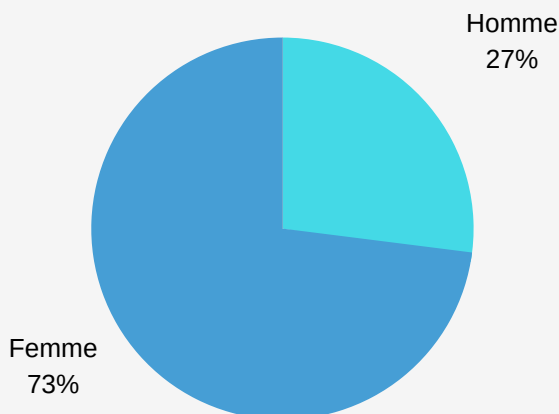

Mobilité OUT STT: profil des participants