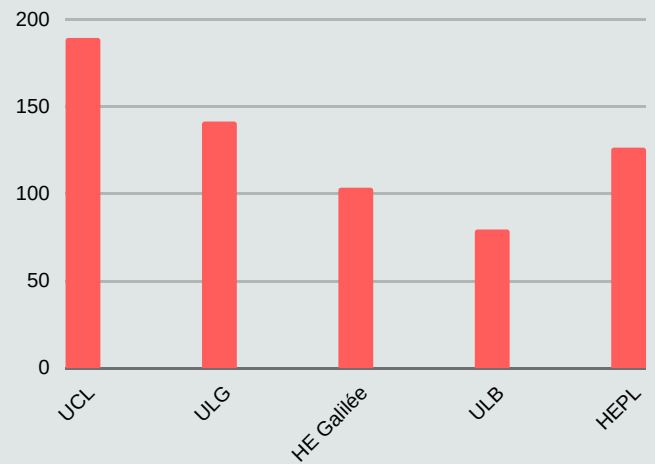

AC103: La mobilité des étudiants OUT

Vue d'ensemble

Acronymes

- SMS: mobilité à des fins d'études
- SMP: mobilité à des fins de stages
- OUT: mobilité sortante
- IN: mobilité entrante

	SMS OUT	SMP OUT
Mobilités	2.310	1.089
Durée moyenne (j)	143,83	107,9
Age moyen	22,3	23,4
Besoins spécifiques	7	1
Défavorisés	363	104

SMS OUT: top 5 des destinations

SMP OUT: top 5 des destinations

SMS OUT: top 5 domaines études

SMP OUT: domaines études

Profil des étudiants SMS OUT

Femmes
62%

Profil des étudiants SMP OUT

Femmes
62%

SMS OUT: top 5 des institutions d'envoi

SMP OUT: top 5 des institutions d'envoi

SMS OUT: niveau études

Bachelor
46.7%

SMP OUT: niveau études

SMS OUT: top 5 des institutions d'accueil

SMP OUT: top 5 des institutions d'accueil