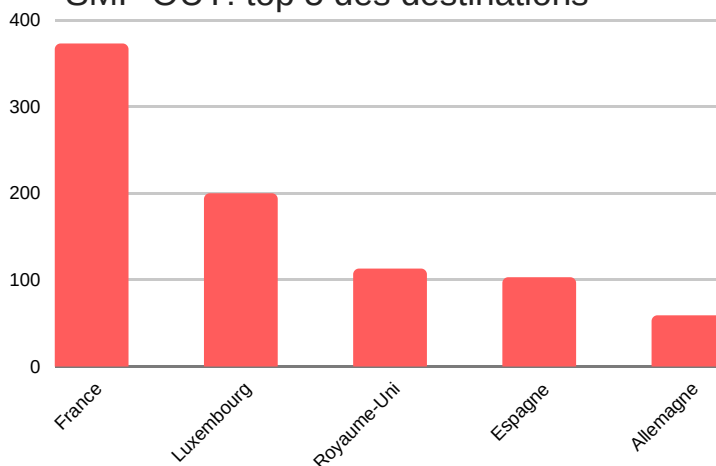

AC103: La mobilité des étudiants OUT

Vue d'ensemble

Acronymes

- SMS: mobilité à des fins d'études
- SMP: mobilité à des fins de stages
- OUT: mobilité sortante
- IN: mobilité entrante

	SMS OUT	SMP OUT
Mobilités	2.310	1.089
Durée moyenne (j)	143,83	107,9
Age moyen	22,3	23,4
Besoins spécifiques	7	1
Défavorisés	363	104

SMS OUT: top 5 des destinations

SMP OUT: top 5 des destinations

SMS OUT: top 5 domaines études

SMP OUT: domaines études

Profil des étudiants SMS OUT

Femmes
62%

Profil des étudiants SMP OUT

Femmes
62%