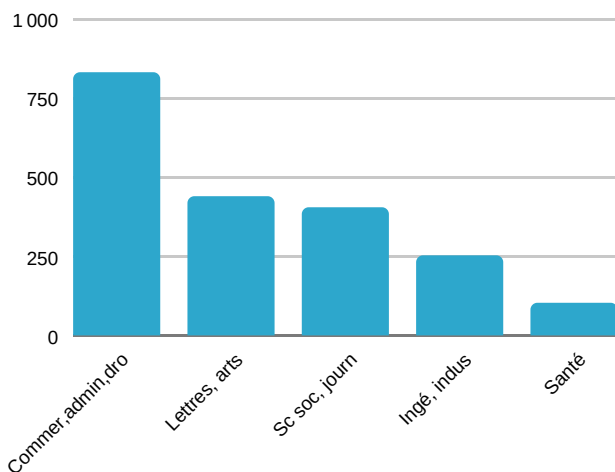

AC103: La mobilité des étudiants OUT

Vue d'ensemble

Acronymes

- SMS: mobilité à des fins d'études
- SMP: mobilité à des fins de stages
- OUT: mobilité sortante
- IN: mobilité entrante

	SMS OUT	SMP OUT
Mobilités	2.310	1.089
Durée moyenne (j)	143,83	107,9
Age moyen	22,3	23,4
Besoins spécifiques	7	1
Défavorisés	363	104

SMS OUT: top 5 des destinations

SMP OUT: top 5 des destinations

SMS OUT: top 5 domaines études

SMP OUT: domaines études

Profil des étudiants SMS OUT

Femmes
62%

Profil des étudiants SMP OUT

Femmes
62%