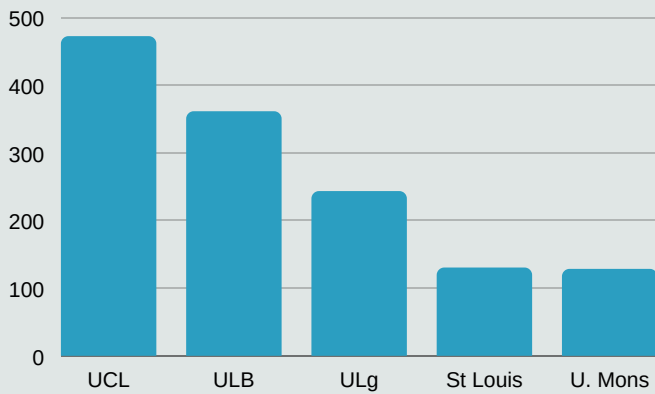

AC103: La mobilité des étudiants OUT

Vue d'ensemble

Acronymes

- SMS: mobilité à des fins d'études
- SMP: mobilité à des fins de stages
- OUT: mobilité sortante
- IN: mobilité entrante

	SMS OUT	SMP OUT
Mobilités	2.310	1.089
Durée moyenne (j)	143,83	107,9
Age moyen	22,3	23,4
Besoins spécifiques	7	1
Défavorisés	363	104

SMS OUT: top 5 des destinations

SMP OUT: top 5 des destinations

SMS OUT: top 5 domaines études

SMP OUT: domaines études

Profil des étudiants SMS OUT

Femmes
62%

Profil des étudiants SMP OUT

Femmes
62%

SMS OUT: top 5 des institutions d'envoi

SMP OUT: top 5 des institutions d'envoi

SMS OUT: niveau études

Bachelor
46.7%

SMP OUT: niveau études

SMS OUT: top 5 des institutions d'accueil

SMP OUT: top 5 des institutions d'accueil