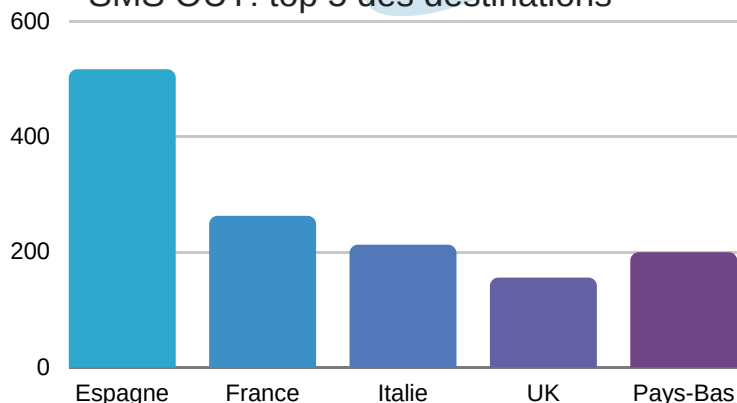

AC103: La mobilité des étudiants OUT

Vue d'ensemble

Acronymes

- SMS: mobilité à des fins d'études
- SMP: mobilité à des fins de stages
- OUT: mobilité sortante
- IN: mobilité entrante

	SMS OUT	SMP OUT
Mobilités	2.310	1.089
Durée moyenne (j)	143,83	107,9
Age moyen	22,3	23,4
Besoins spécifiques	7	1
Défavorisés	363	104

SMS OUT: top 5 des destinations

SMP OUT: top 5 des destinations

SMS OUT: top 5 domaines études

SMP OUT: domaines études

Profil des étudiants SMS OUT

Femmes
62%

Profil des étudiants SMP OUT

Femmes
62%