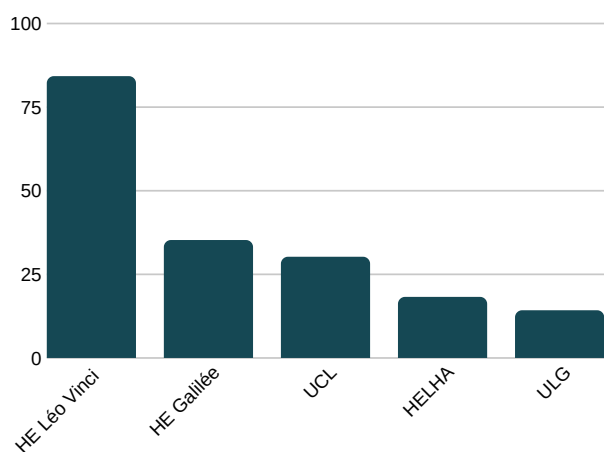

### Vue d'ensemble

#### Acronymes

STA: mobilité missions d'enseignement

STT: mobilité missions de formation

OUT: mobilité sortante

IN: mobilité entrante

	STA out	STT out
Mobilités	238	301
Durée moyenne (j)	4,26	3,99

STT OUT: top 5 des destinations

STA OUT: top 5 des destinations

STT OUT: top 5 des institutions d'envoi

STA OUT: top 5 des institutions d'envoi