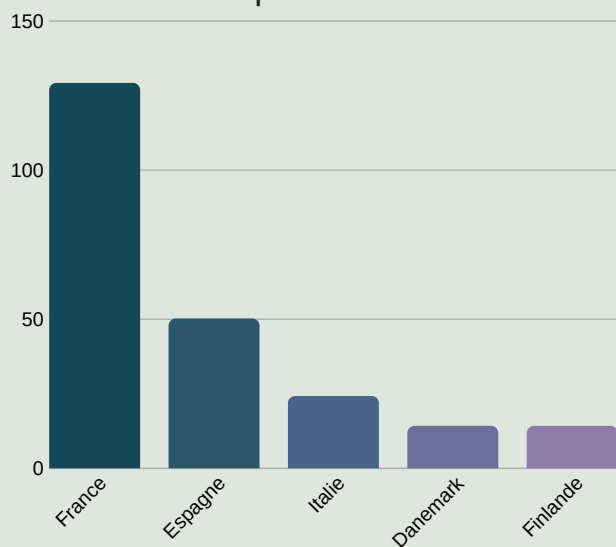

### Vue d'ensemble

#### Acronymes

STA: mobilité missions d'enseignement

STT: mobilité missions de formation

OUT: mobilité sortante

IN: mobilité entrante

	STA out	STT out
Mobilités	238	301
Durée moyenne (j)	4,26	3,99

STT OUT: top 5 des destinations

STA OUT: top 5 des destinations

STT OUT: top 5 des institutions d'envoi

STA OUT: top 5 des institutions d'envoi