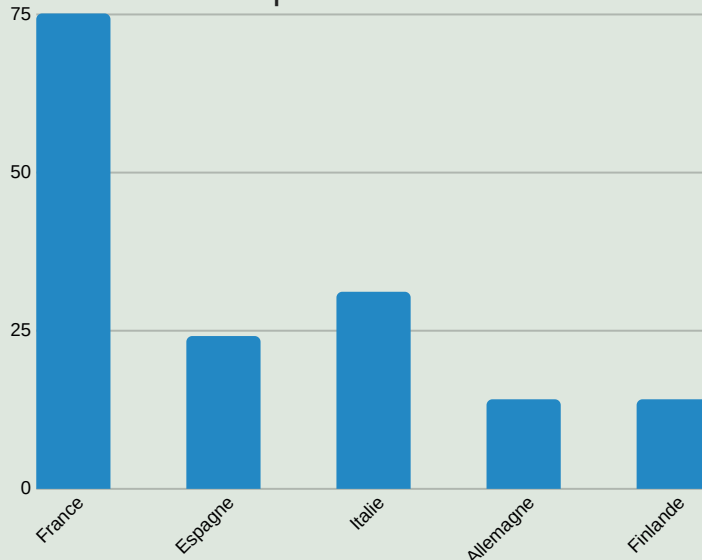

### Vue d'ensemble

#### Acronymes

STA: mobilité missions d'enseignement

STT: mobilité missions de formation

OUT: mobilité sortante

IN: mobilité entrante

	STA out	STT out
Mobilités	238	301
Durée moyenne (j)	4,26	3,99

STT OUT: top 5 des destinations

STA OUT: top 5 des destinations

STT OUT: top 5 des institutions d'envoi

STA OUT: top 5 des institutions d'envoi