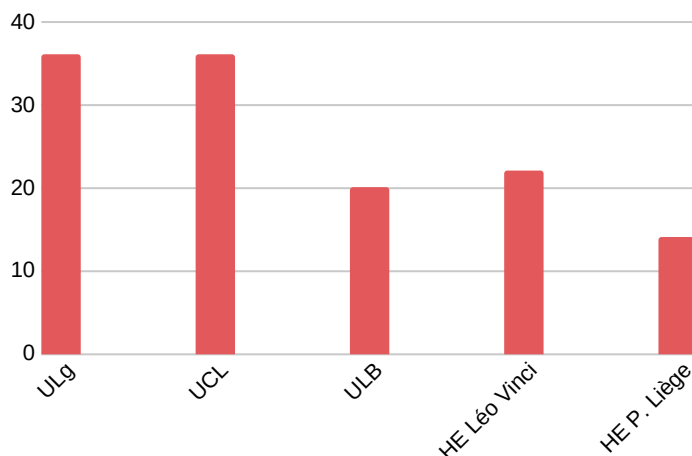

### Vue d'ensemble

#### Acronymes

STA: mobilité missions d'enseignement

STT: mobilité missions de formation

OUT: mobilité sortante

IN: mobilité entrante

	STA out	STT out
Mobilités	238	301
Durée moyenne (j)	4,26	3,99

STT OUT: top 5 des destinations

STA OUT: top 5 des destinations

STT OUT: top 5 des institutions d'envoi

STA OUT: top 5 des institutions d'envoi