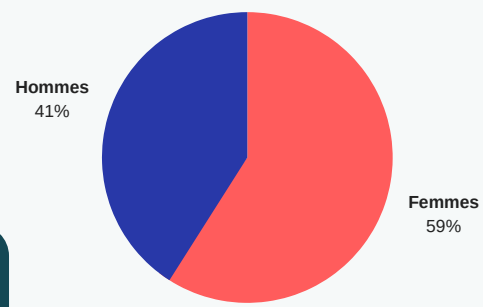

AC103: La mobilité des étudiants IN et OUT

Vue d'ensemble

Acronymes

SMS: mobilité à des fins d'études

SMP: mobilité à des fins de stages

OUT: mobilité sortante

IN: mobilité entrante

	SMS OUT	SMS IN	SMP OUT	SMP IN
Mobilités	2796	2356	936	2670
Etudiants besoins spécifiques	2			
Etudiants défavorisés	426		85	
Age moyen	21,9		23	
Durée moyenne (j)	150,6		99,43	

SMS OUT: top 5 des destinations

SMP OUT: top 5 des destinations

SMS OUT: domaines études

SMP OUT: domaines études

Profil des étudiants SMS OUT

Profil des étudiants SMP OUT

SMS OUT: top 5 des institutions d'envoi

SMP OUT: top 5 des institutions d'envoi

SMS OUT: niveau études

SMP OUT: niveau études

SMS OUT: top 5 des institutions d'accueil

SMP OUT: top 5 des institutions d'accueil

SMS IN: top 5 des institutions d'accueil