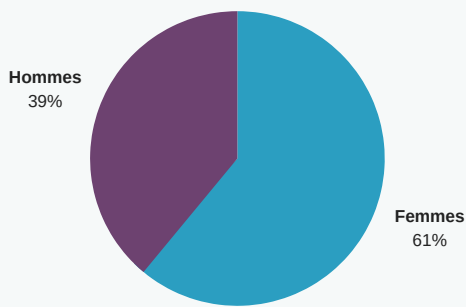

AC103: La mobilité des étudiants IN et OUT

Vue d'ensemble

Acronymes

SMS: mobilité à des fins d'études

SMP: mobilité à des fins de stages

OUT: mobilité sortante

IN: mobilité entrante

	SMS OUT	SMS IN	SMP OUT	SMP IN
Mobilités	2796	2356	936	2670
Etudiants besoins spécifiques	2			
Etudiants défavorisés	426		85	
Age moyen	21,9		23	
Durée moyenne (j)	150,6		99,43	

SMS OUT: top 5 des destinations

SMP OUT: top 5 des destinations

SMS OUT: domaines études

SMP OUT: domaines études

Profil des étudiants SMS OUT

Profil des étudiants SMP OUT

SMS OUT: top 5 des institutions d'envoi

SMP OUT: top 5 des institutions d'envoi

SMS OUT: niveau études

SMP OUT: niveau études

SMS OUT: top 5 des institutions d'accueil

SMP OUT: top 5 des institutions d'accueil

SMS IN: top 5 des institutions d'accueil