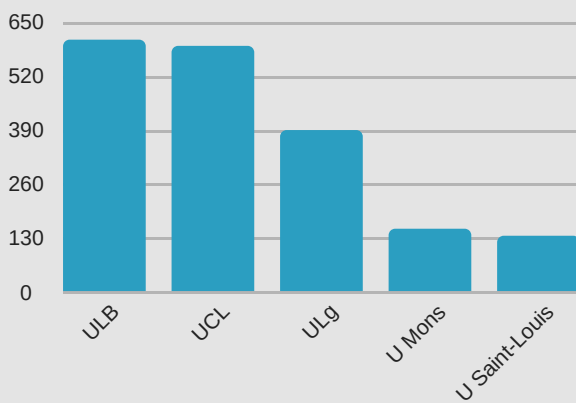

AC103: La mobilité des étudiants IN et OUT

Vue d'ensemble

Acronymes

SMS: mobilité à des fins d'études

SMP: mobilité à des fins de stages

OUT: mobilité sortante

IN: mobilité entrante

	SMS OUT	SMS IN	SMP OUT	SMP IN
Mobilités	2796	2356	936	2670
Etudiants besoins spécifiques	2			
Etudiants défavorisés	426		85	
Age moyen	21,9		23	
Durée moyenne (j)	150,6		99,43	

SMS OUT: top 5 des destinations

SMP OUT: top 5 des destinations

SMS OUT: domaines études

SMP OUT: domaines études

Profil des étudiants SMS OUT

Profil des étudiants SMP OUT

SMS OUT: top 5 des institutions d'envoi

SMP OUT: top 5 des institutions d'envoi

SMS OUT: niveau études

SMP OUT: niveau études

SMS OUT: top 5 des institutions d'accueil

SMP OUT: top 5 des institutions d'accueil

SMS IN: top 5 des institutions d'accueil

SMP IN: top 5 des institutions d'accueil

SMS IN: top 5 des pays d'envoi

SMP IN: top 5 des pays d'envoi