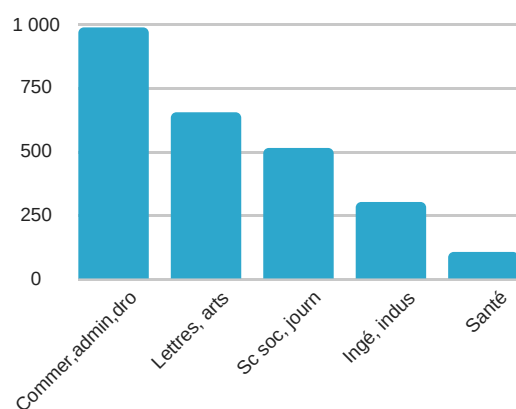

AC103: La mobilité des étudiants IN et OUT

Vue d'ensemble

Acronymes

SMS: mobilité à des fins d'études

SMP: mobilité à des fins de stages

OUT: mobilité sortante

IN: mobilité entrante

	SMS OUT	SMS IN	SMP OUT	SMP IN
Mobilités	2796	2356	936	2670
Etudiants besoins spécifiques	2			
Etudiants défavorisés	426		85	
Age moyen	21,9		23	
Durée moyenne (j)	150,6		99,43	

SMS OUT: top 5 des destinations

SMP OUT: top 5 des destinations

SMS OUT: domaines études

SMP OUT: domaines études

Profil des étudiants SMS OUT

Profil des étudiants SMP OUT

SMS OUT: top 5 des institutions d'envoi

SMP OUT: top 5 des institutions d'envoi

SMS OUT: niveau études

SMP OUT: niveau études

SMS OUT: top 5 des institutions d'accueil

SMP OUT: top 5 des institutions d'accueil

SMS IN: top 5 des institutions d'accueil