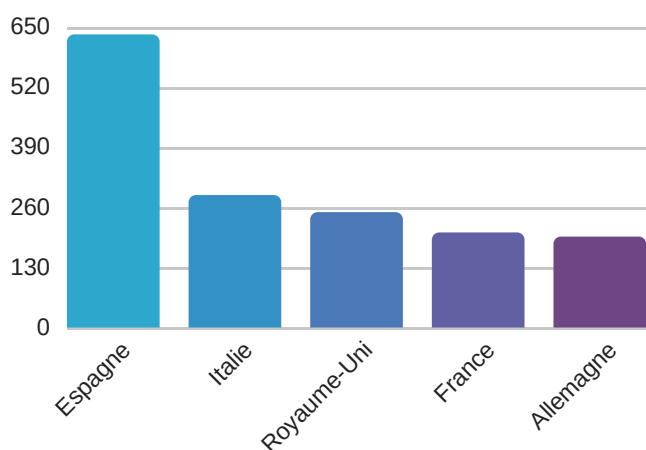

AC103: La mobilité des étudiants IN et OUT

Vue d'ensemble

Acronymes

SMS: mobilité à des fins d'études

SMP: mobilité à des fins de stages

OUT: mobilité sortante

IN: mobilité entrante

	SMS OUT	SMS IN	SMP OUT	SMP IN
Mobilités	2796	2356	936	2670
Etudiants besoins spécifiques	2			
Etudiants défavorisés	426		85	
Age moyen	21,9		23	
Durée moyenne (j)	150,6		99,43	

SMS OUT: top 5 des destinations

SMP OUT: top 5 des destinations

SMS OUT: domaines études

SMP OUT: domaines études

Profil des étudiants SMS OUT

Profil des étudiants SMP OUT

SMS OUT: top 5 des institutions d'envoi

SMP OUT: top 5 des institutions d'envoi

SMS OUT: niveau études

SMP OUT: niveau études

SMS OUT: top 5 des institutions d'accueil

SMP OUT: top 5 des institutions d'accueil

SMS IN: top 5 des institutions d'accueil