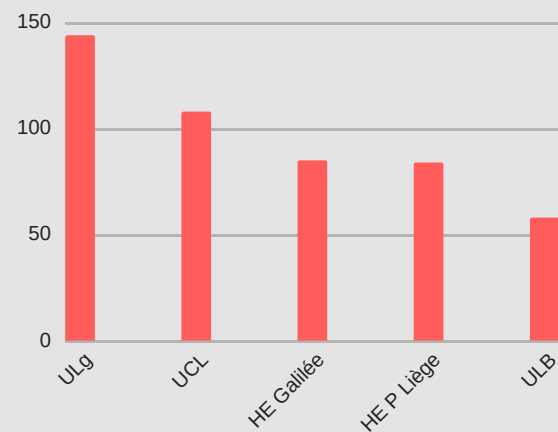

AC103: La mobilité des étudiants IN et OUT

Vue d'ensemble

Acronymes

SMS: mobilité à des fins d'études

SMP: mobilité à des fins de stages

OUT: mobilité sortante

IN: mobilité entrante

	SMS OUT	SMS IN	SMP OUT	SMP IN
Mobilités	2796	2356	936	2670
Etudiants besoins spécifiques	2			
Etudiants défavorisés	426		85	
Age moyen	21,9		23	
Durée moyenne (j)	150,6		99,43	

SMS OUT: top 5 des destinations

SMP OUT: top 5 des destinations

SMS OUT: domaines études

SMP OUT: domaines études

Profil des étudiants SMS OUT

Profil des étudiants SMP OUT

SMS OUT: top 5 des institutions d'envoi

SMP OUT: top 5 des institutions d'envoi

SMS OUT: niveau études

SMP OUT: niveau études

SMS OUT: top 5 des institutions d'accueil

SMP OUT: top 5 des institutions d'accueil

SMS IN: top 5 des institutions d'accueil