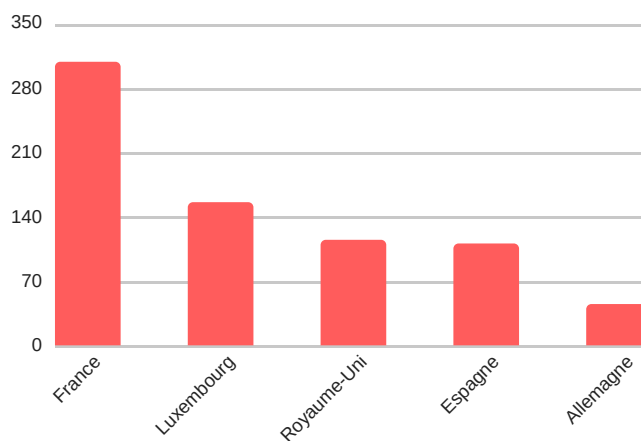

AC103: La mobilité des étudiants IN et OUT

Vue d'ensemble

Acronymes

SMS: mobilité à des fins d'études

SMP: mobilité à des fins de stages

OUT: mobilité sortante

IN: mobilité entrante

	SMS OUT	SMS IN	SMP OUT	SMP IN
Mobilités	2796	2356	936	2670
Etudiants besoins spécifiques	2			
Etudiants défavorisés	426		85	
Age moyen	21,9		23	
Durée moyenne (j)	150,6		99,43	

SMS OUT: top 5 des destinations

SMP OUT: top 5 des destinations

SMS OUT: domaines études

SMP OUT: domaines études

Profil des étudiants SMS OUT

Profil des étudiants SMP OUT

SMS OUT: top 5 des institutions d'envoi

SMP OUT: top 5 des institutions d'envoi

SMS OUT: niveau études

SMP OUT: niveau études

SMS OUT: top 5 des institutions d'accueil

SMP OUT: top 5 des institutions d'accueil

SMS IN: top 5 des institutions d'accueil