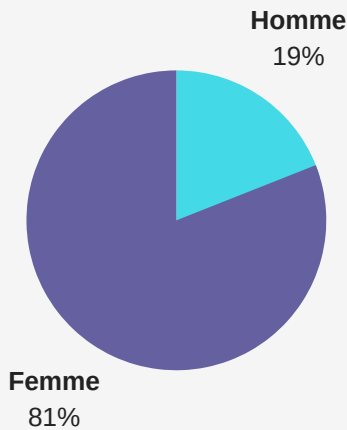

Mobilité OUT STT: profil des participants