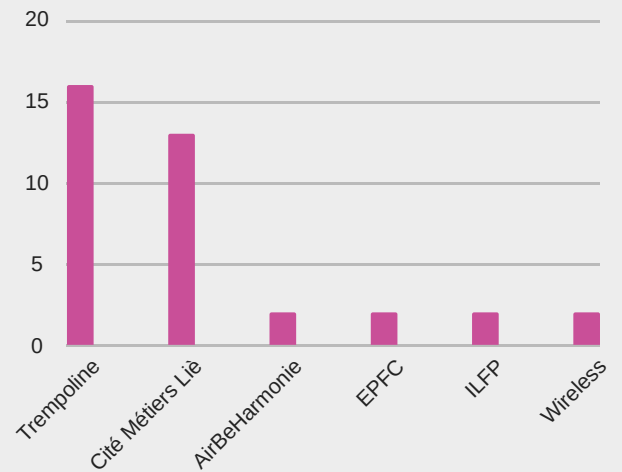

### Vue d'ensemble

#### Acronymes

OUT: mobilité sortante  
 IN: mobilité entrante  
 STT: mobilité formation

	STT OUT
Mobilités	37
Age moyen	42,1
Durée moyenne (j)	4,11

#### Mobilité OUT STT: pays d'accueil

#### Mobilité OUT STT: institutions d'envoi