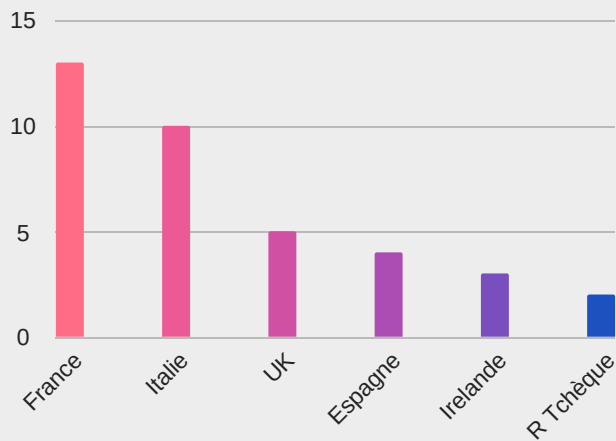

### Vue d'ensemble

#### Acronymes

OUT: mobilité sortante  
 IN: mobilité entrante  
 STT: mobilité formation

	STT OUT
Mobilités	37
Age moyen	42,1
Durée moyenne (j)	4,11

#### Mobilité OUT STT: pays d'accueil