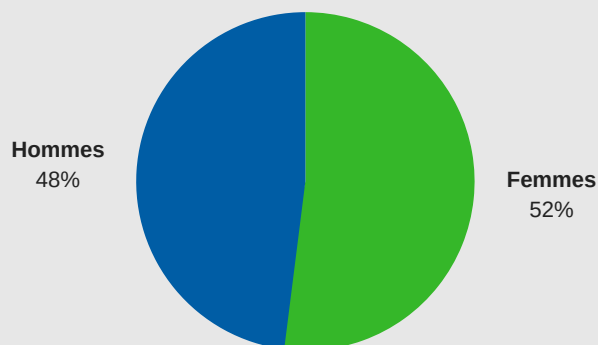

AC102: La mobilité des apprenants OUT

Acronymes

OUT: mobilité sortante

IN: mobilité entrante

Vue d'ensemble

Mobilités en entreprise OUT	
Mobilités	166
Age moyen	19,2
Durée moyenne (j)	31,28

Mobilités en organisme EFP OUT	
Mobilités	208
Age moyen	19,7
Durée moyenne (j)	20,66

Mobilité OUT entreprise: secteurs

Mobilité OUT entreprise: top 5 des institutions d'envoi

Mobilité OUT entreprise: top 5 des pays d'accueil

Mobilité OUT entreprise: profil des apprenants

Mobilité OUT organisme EFP: top 5 des pays d'accueil

Mobilité OUT organisme EFP: profil des apprenants

Mobilité OUT organisme EFP: top 5 secteurs

Mobilité OUT organisme EFP: top 5 institutions d'envoi