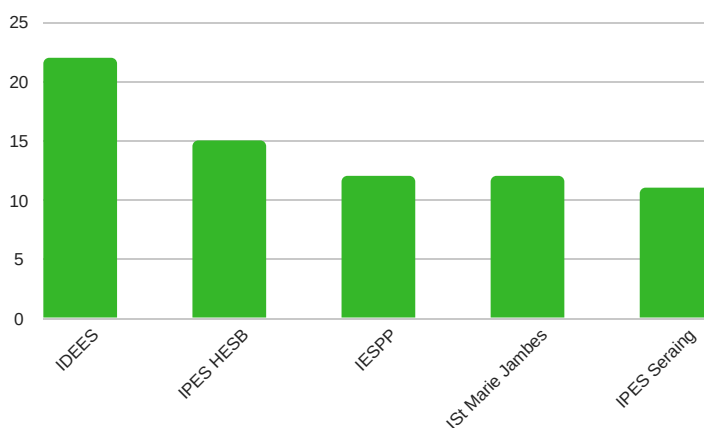

AC102: La mobilité des apprenants OUT

Acronymes

OUT: mobilité sortante

IN: mobilité entrante

Vue d'ensemble

Mobilités en entreprise OUT	
Mobilités	166
Age moyen	19,2
Durée moyenne (j)	31,28

Mobilités en organisme EFP OUT	
Mobilités	208
Age moyen	19,7
Durée moyenne (j)	20,66

Mobilité OUT entreprise: secteurs

Mobilité OUT entreprise: top 5 des institutions d'envoi

Mobilité OUT entreprise: top 5 des pays d'accueil

Mobilité OUT entreprise: profil des apprenants

Mobilité OUT organisme EFP: top 5 des pays d'accueil