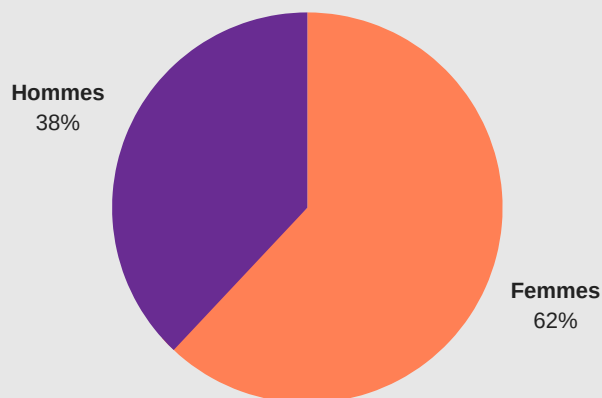

Mobilité OUT organisme EFP: profil des apprenants