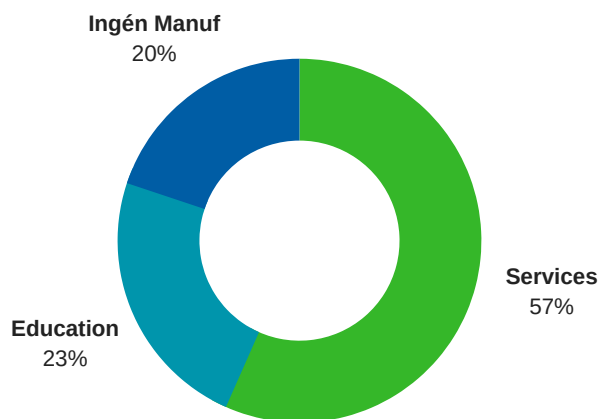

AC102: La mobilité des apprenants OUT

Acronymes

OUT: mobilité sortante

IN: mobilité entrante

Vue d'ensemble

Mobilités en entreprise OUT	
Mobilités	166
Age moyen	19,2
Durée moyenne (j)	31,28

Mobilités en organisme EFP OUT	
Mobilités	208
Age moyen	19,7
Durée moyenne (j)	20,66

Mobilité OUT entreprise: secteurs

Mobilité OUT entreprise: top 5 des institutions d'envoi

Mobilité OUT entreprise: top 5 des pays d'accueil

Mobilité OUT entreprise: profil des apprenants

Mobilité OUT organisme EFP: top 5 des pays d'accueil