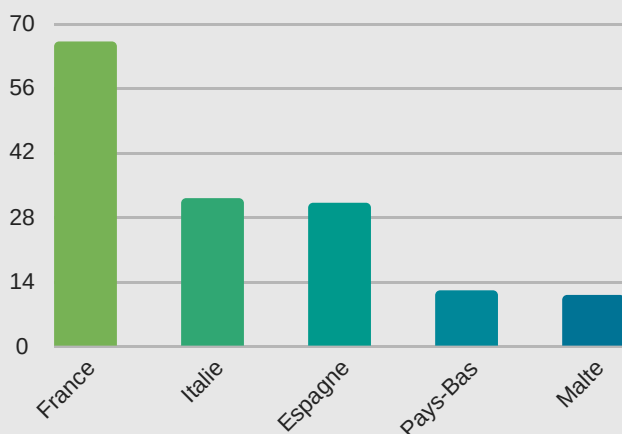

AC102: La mobilité des apprenants OUT

Acronymes

OUT: mobilité sortante

IN: mobilité entrante

Vue d'ensemble

Mobilités en entreprise OUT	
Mobilités	166
Age moyen	19,2
Durée moyenne (j)	31,28

Mobilités en organisme EFP OUT	
Mobilités	208
Age moyen	19,7
Durée moyenne (j)	20,66

Mobilité OUT entreprise: secteurs

Mobilité OUT entreprise: top 5 des institutions d'envoi

Mobilité OUT entreprise: top 5 des pays d'accueil

Mobilité OUT entreprise: profil des apprenants

Mobilité OUT organisme EFP: top 5 des pays d'accueil