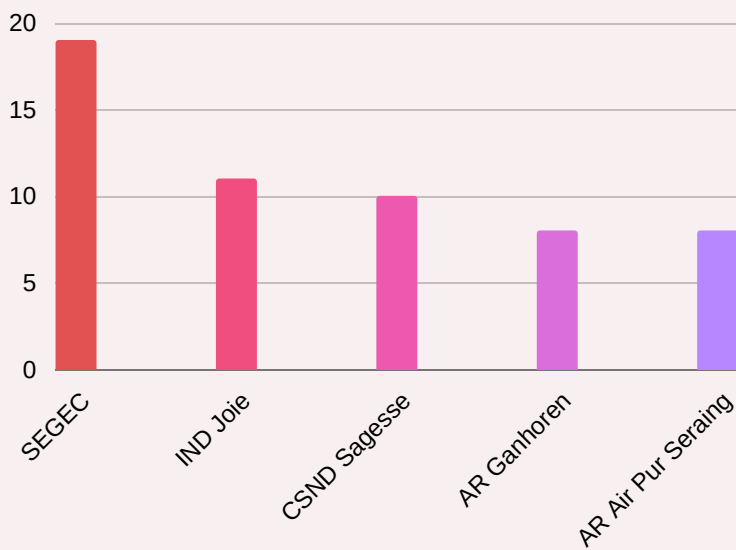

AC101: La mobilité du personnel OUT

Acronymes

STA: mobilité missions d'enseignement

STT: mobilité missions de formation

OUT: mobilité sortante

IN: mobilité entrante

Vue d'ensemble

| | STT OUT | STA OUT |
|-----------|---------|---------|
| Mobilités | 99 | 75 |
| Age moyen | 42,3 | 41,6 |

STT OUT: Top 5 institutions d'envoi

STT OUT: Top 5 pays d'accueil

STT OUT: profil participants

STA OUT: Top 5 institutions d'envoi

STA OUT: profil participants

STA OUT: Top 5 pays d'accueil