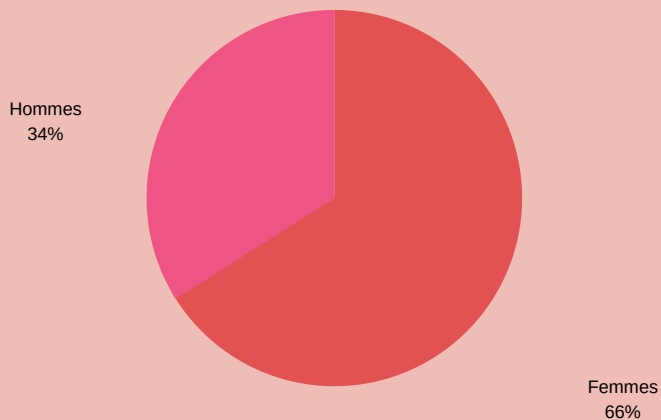

AC101: La mobilité du personnel OUT

Acronymes

STA: mobilité missions d'enseignement

STT: mobilité missions de formation

OUT: mobilité sortante

IN: mobilité entrante

Vue d'ensemble

| | STT OUT | STA OUT |
|-----------|---------|---------|
| Mobilités | 99 | 75 |
| Age moyen | 42,3 | 41,6 |

STT OUT: Top 5 institutions d'envoi

STT OUT: Top 5 pays d'accueil

STT OUT: profil participants

STA OUT: Top 5 institutions d'envoi

STA OUT: profil participants

STA OUT: Top 5 pays d'accueil