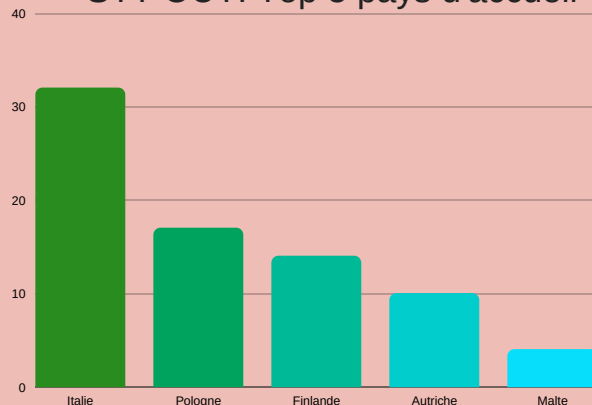

AC101: La mobilité du personnel OUT

Acronymes

STA: mobilité missions d'enseignement

STT: mobilité missions de formation

OUT: mobilité sortante

IN: mobilité entrante

Vue d'ensemble

| | STT OUT | STA OUT |
|-----------|---------|---------|
| Mobilités | 99 | 75 |
| Age moyen | 42,3 | 41,6 |

STT OUT: Top 5 institutions d'envoi

STT OUT: Top 5 pays d'accueil

STT OUT: profil participants

STA OUT: Top 5 institutions d'envoi

STA OUT: profil participants

STA OUT: Top 5 pays d'accueil