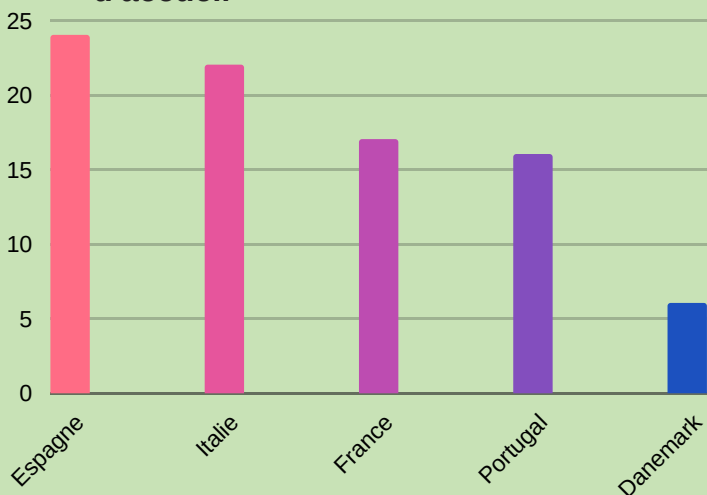

AC104: La mobilité des personnels OUT

Acronymes

OUT: mobilité sortante
 IN: mobilité entrante
 STT: mobilité formation

Vue d'ensemble

	STT OUT
Mobilités	129
Durée moyenne (j)	3,43
Age moyen	39,6

Mobilité OUT STT: TOP 5 pays d'accueil

Mobilité OUT STT: TOP 5 institutions d'envoi

Mobilité OUT STT: profil des participants

Mobilité OUT STT: TOP 5 secteurs