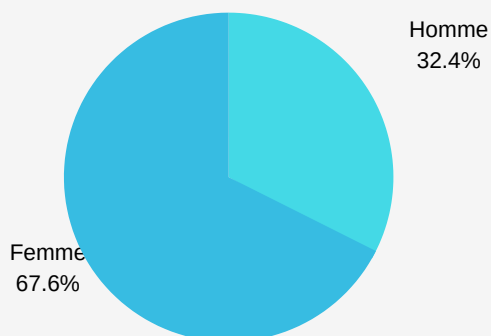

Mobilité OUT STT: profil des participants