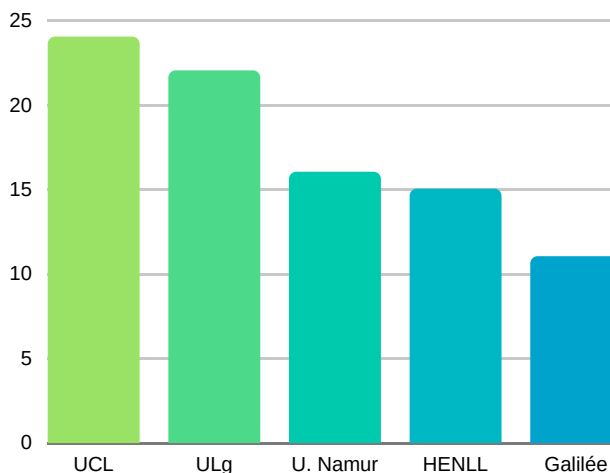

AC107: La mobilité IN et OUT

Acronymes

- OUT: mobilité sortante
- IN: mobilité entrante
- SMS: mobilité études
- SMP: mobilité stages
- STT: mobilité formation
- STA: mobilité enseignement

Vue d'ensemble

	SMS IN	SMS OUT	SMP OUT	STA OUT	STT OUT
Mobilités	176	94	2	92	84
Age moyen	26,8	22	21,5	22	22
Durée moyenne (j)	80,8	31,6	19,5	28,8	30,8
Besoins spécifiques	1				

SMS IN: TOP 5 pays d'envoi

SMS IN: TOP 5 domaines d'études

SMS OUT: TOP 5 pays d'accueil

SMS OUT: TOP 5 institutions d'envoi

SMS OUT: TOP 5 domaines d'études

SMS OUT: niveau d'études

STA OUT: TOP 5 pays d'accueil

STA OUT: domaines d'études

STA OUT: TOP 5 institutions d'envoi