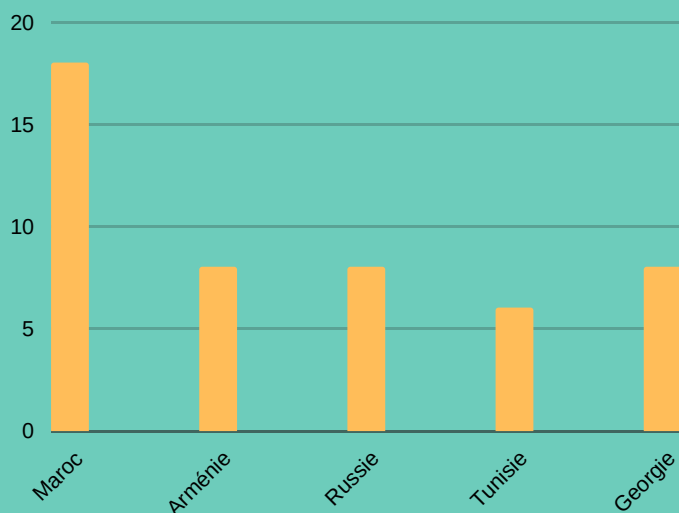

AC107: La mobilité IN et OUT

Acronymes

- OUT: mobilité sortante
- IN: mobilité entrante
- SMS: mobilité études
- SMP: mobilité stages
- STT: mobilité formation
- STA: mobilité enseignement

Vue d'ensemble

	SMS IN	SMS OUT	SMP OUT	STA OUT	STT OUT
Mobilités	176	94	2	92	84
Age moyen	26,8	22	21,5	22	22
Durée moyenne (j)	80,8	31,6	19,5	28,8	30,8
Besoins spécifiques	1				

SMS IN: TOP 5 pays d'envoi

SMS IN: TOP 5 domaines d'études

SMS OUT: TOP 5 pays d'accueil

SMS OUT: TOP 5 institutions d'envoi

SMS OUT: TOP 5 domaines d'études

SMS OUT: niveau d'études

STA OUT: TOP 5 pays d'accueil

STA OUT: domaines d'études

STA OUT: TOP 5 institutions d'envoi