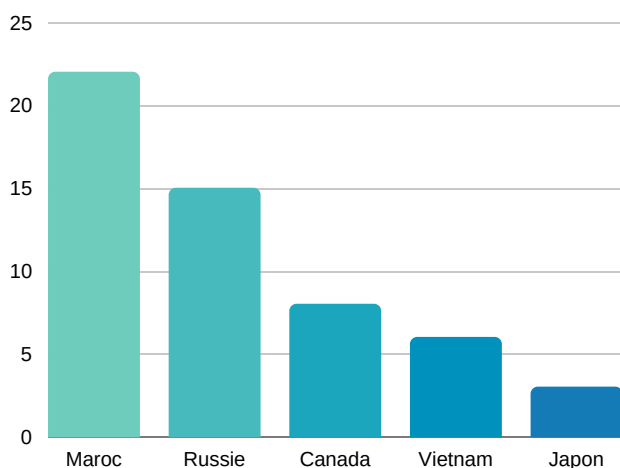

	SMS IN	SMS OUT	SMP OUT	STA OUT	STT OUT
Mobilités	176	94	2	92	84
Age moyen	26,8	22	21,5	22	22
Durée moyenne (j)	80,8	31,6	19,5	28,8	30,8
Besoins spécifiques	1				

SMS IN: TOP 5 pays d'envoi

SMS IN: TOP 5 domaines d'études

SMS OUT: TOP 5 pays d'accueil

SMS OUT: TOP 5 institutions d'envoi

SMS OUT: TOP 5 domaines d'études

SMS OUT: niveau d'études

STA OUT: TOP 5 pays d'accueil

STA OUT: domaines d'études

STA OUT: TOP 5 institutions d'envoi