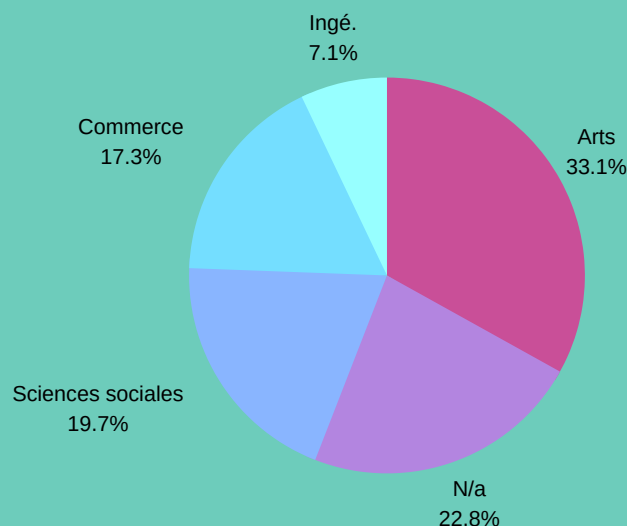

AC107: La mobilité IN et OUT

Acronymes

- OUT: mobilité sortante
- IN: mobilité entrante
- SMS: mobilité études
- SMP: mobilité stages
- STT: mobilité formation
- STA: mobilité enseignement

Vue d'ensemble

	SMS IN	SMS OUT	SMP OUT	STA OUT	STT OUT
Mobilités	176	94	2	92	84
Age moyen	26,8	22	21,5	22	22
Durée moyenne (j)	80,8	31,6	19,5	28,8	30,8
Besoins spécifiques	1				

SMS IN: TOP 5 pays d'envoi

SMS IN: TOP 5 domaines d'études

SMS OUT: TOP 5 pays d'accueil

SMS OUT: TOP 5 institutions d'envoi

SMS OUT: TOP 5 domaines d'études

SMS OUT: niveau d'études

STA OUT: TOP 5 pays d'accueil

STA OUT: domaines d'études

STA OUT: TOP 5 institutions d'envoi