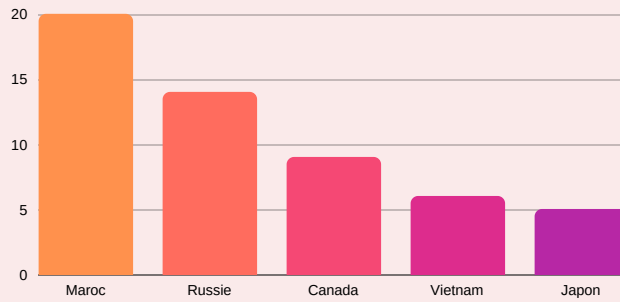

	SMS IN	SMS OUT	SMP OUT	STA OUT	STT OUT
Mobilités	176	94	2	92	84
Age moyen	26,8	22	21,5	22	22
Durée moyenne (j)	80,8	31,6	19,5	28,8	30,8
Besoins spécifiques	1				

SMS IN: TOP 5 pays d'envoi

SMS IN: TOP 5 domaines d'études

SMS OUT: TOP 5 pays d'accueil

SMS OUT: TOP 5 institutions d'envoi

SMS OUT: TOP 5 domaines d'études

SMS OUT: niveau d'études

STA OUT: TOP 5 pays d'accueil

STA OUT: domaines d'études

STA OUT: TOP 5 institutions d'envoi

STA OUT: pays d'accueil

STA OUT: niveau d'études

STT OUT: TOP 5 domaines d'études

STT OUT: niveau d'études

STT OUT: TOP 5 pays d'accueil

STT OUT: institutions d'envoi