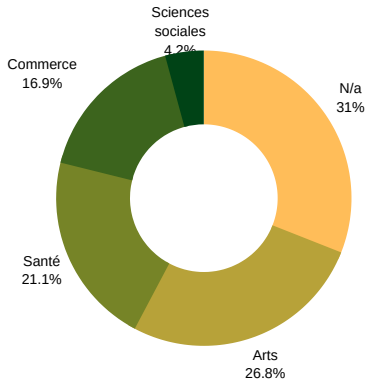

	SMS IN	SMS OUT	SMP OUT	STA OUT	STT OUT
Mobilités	176	94	2	92	84
Age moyen	26,8	22	21,5	22	22
Durée moyenne (j)	80,8	31,6	19,5	28,8	30,8
Besoins spécifiques	1				

SMS IN: TOP 5 pays d'envoi

SMS IN: TOP 5 domaines d'études

SMS OUT: TOP 5 pays d'accueil

SMS OUT: TOP 5 institutions d'envoi

SMS OUT: TOP 5 domaines d'études

SMS OUT: niveau d'études

STA OUT: TOP 5 pays d'accueil

STA OUT: domaines d'études

STA OUT: TOP 5 institutions d'envoi