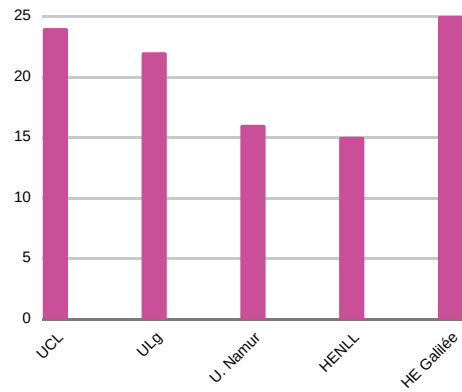

	SMS IN	SMS OUT	SMP OUT	STA OUT	STT OUT
Mobilités	176	94	2	92	84
Age moyen	26,8	22	21,5	22	22
Durée moyenne (j)	80,8	31,6	19,5	28,8	30,8
Besoins spécifiques	1				

SMS IN: TOP 5 pays d'envoi

SMS IN: TOP 5 domaines d'études

SMS OUT: TOP 5 pays d'accueil

SMS OUT: TOP 5 institutions d'envoi

SMS OUT: TOP 5 domaines d'études

SMS OUT: niveau d'études

STA OUT: TOP 5 pays d'accueil

STA OUT: domaines d'études

STA OUT: TOP 5 institutions d'envoi

STA OUT: pays d'accueil

STA OUT: niveau d'études

STT OUT: TOP 5 domaines d'études

STT OUT: niveau d'études

STT OUT: TOP 5 pays d'accueil

STT OUT: institutions d'envoi