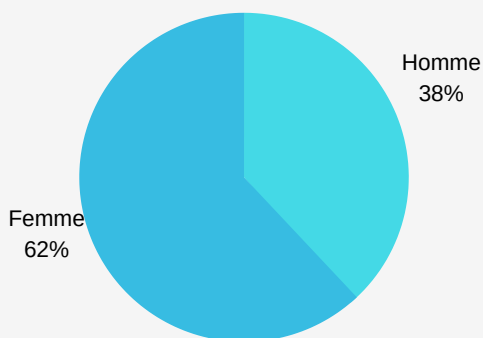

Mobilité OUT STT: profil des participants