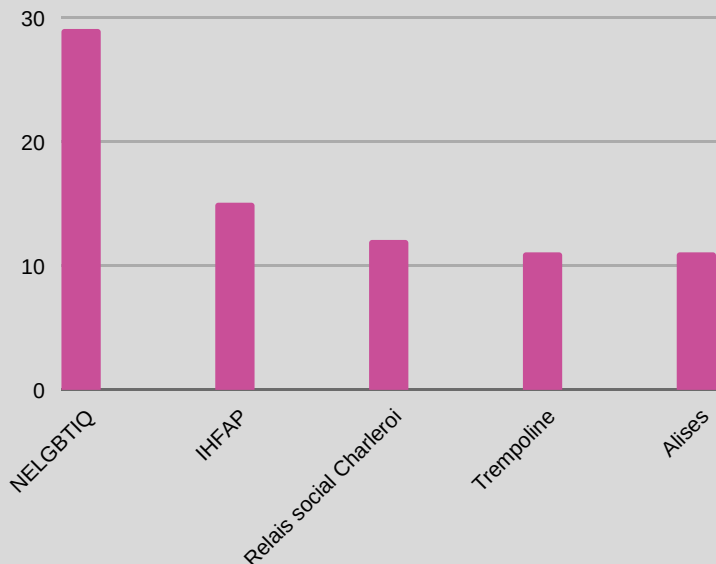

AC104: La mobilité des personnels OUT

Acronymes

OUT: mobilité sortante
 IN: mobilité entrante
 STT: mobilité formation

Vue d'ensemble

	STT OUT
Mobilités	133
Age moyen	39,5
durée moyenne (j)	3

Mobilité OUT STT: TOP 5 pays d'accueil

Mobilité OUT STT: TOP 5 institutions d'envoi

Mobilité OUT STT: profil des participants

Mobilité OUT STT: TOP 5 secteurs