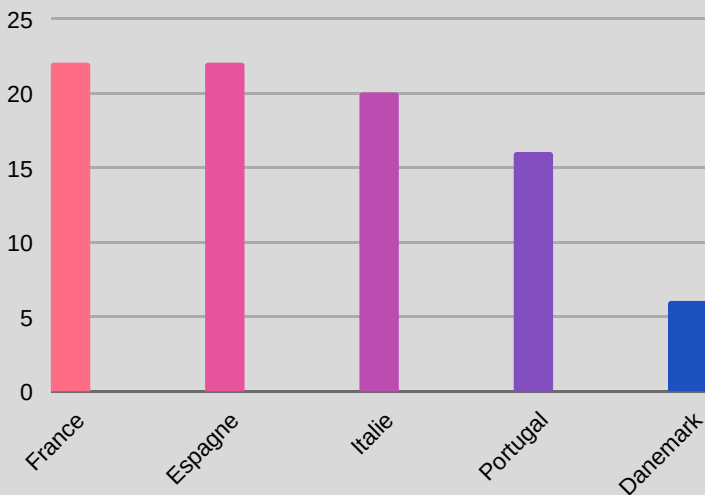

AC104: La mobilité des personnels OUT

Acronymes

OUT: mobilité sortante
 IN: mobilité entrante
 STT: mobilité formation

Vue d'ensemble

	STT OUT
Mobilités	133
Age moyen	39,5
durée moyenne (j)	3

Mobilité OUT STT: TOP 5 pays d'accueil

Mobilité OUT STT: TOP 5 institutions d'envoi

Mobilité OUT STT: profil des participants

Mobilité OUT STT: TOP 5 secteurs