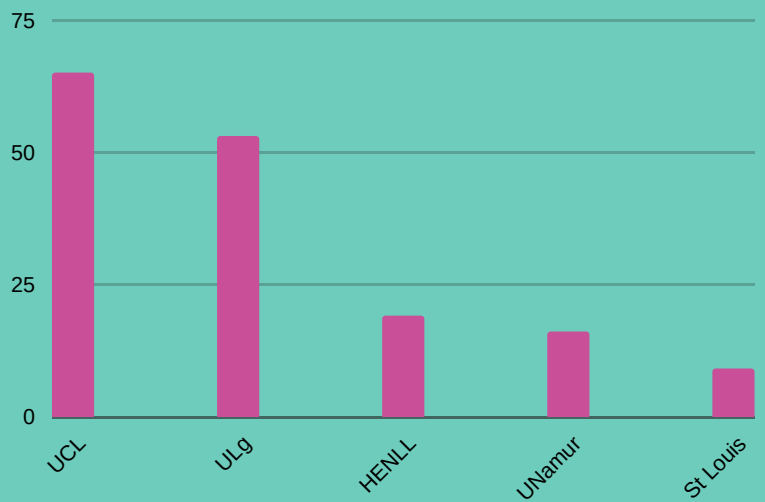

AC107: La mobilité IN et OUT

Acronymes

- OUT: mobilité sortante
- IN: mobilité entrante
- SMS: mobilité études
- SMP: mobilité stages
- STT: mobilité formation
- STA: mobilité enseignement

Vue d'ensemble

	SMS IN	SMS OUT	STA OUT	STT OUT
Mobilités	185	84	93	63
Age moyen		23,1	23,3	23,7
Durée moyenne (j)		41,69	32,12	37,4

SMS IN: TOP 5 pays d'envoi

SMS IN: TOP 5 institutions d'accueil

SMS OUT: TOP 5 pays d'accueil

SMS OUT: TOP 5 institutions d'envoi

SMS OUT: TOP 5 domaines d'études

SMS OUT: niveau d'études

STA OUT: TOP 5 pays d'accueil

STA OUT: domaines d'études

STA OUT: TOP 5 institutions d'envoi

STA OUT: profil des participants