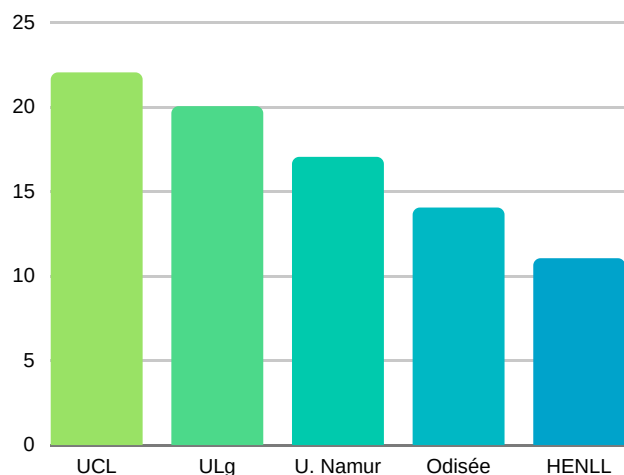

AC107: La mobilité IN et OUT

Acronymes

- OUT: mobilité sortante
- IN: mobilité entrante
- SMS: mobilité études
- SMP: mobilité stages
- STT: mobilité formation
- STA: mobilité enseignement

Vue d'ensemble

	SMS IN	SMS OUT	STA OUT	STT OUT
Mobilités	185	84	93	63
Age moyen		23,1	23,3	23,7
Durée moyenne (j)		41,69	32,12	37,4

SMS IN: TOP 5 pays d'envoi

SMS IN: TOP 5 institutions d'accueil

SMS OUT: TOP 5 pays d'accueil

SMS OUT: TOP 5 institutions d'envoi

SMS OUT: TOP 5 domaines d'études

SMS OUT: niveau d'études

STA OUT: TOP 5 pays d'accueil

STA OUT: domaines d'études

STA OUT: TOP 5 institutions d'envoi

STA OUT: profil des participants