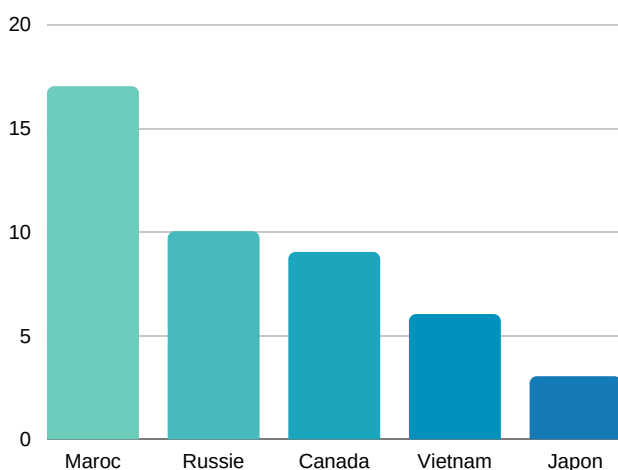

	SMS IN	SMS OUT	STA OUT	STT OUT
Mobilités	185	84	93	63
Age moyen		23,1	23,3	23,7
Durée moyenne (j)		41,69	32,12	37,4

SMS IN: TOP 5 pays d'envoi

SMS IN: TOP 5 institutions d'accueil

SMS OUT: TOP 5 pays d'accueil

SMS OUT: TOP 5 institutions d'envoi

SMS OUT: TOP 5 domaines d'études

SMS OUT: niveau d'études

STA OUT: TOP 5 pays d'accueil

STA OUT: domaines d'études

STA OUT: TOP 5 institutions d'envoi

STA OUT: profil des participants