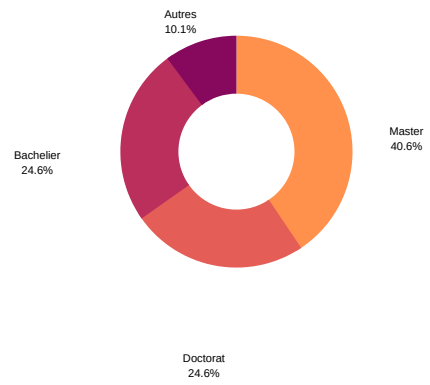

	SMS IN	SMS OUT	STA OUT	STT OUT
Mobilités	185	84	93	63
Age moyen		23,1	23,3	23,7
Durée moyenne (j)		41,69	32,12	37,4

SMS IN: TOP 5 pays d'envoi

SMS IN: TOP 5 institutions d'accueil

SMS OUT: TOP 5 pays d'accueil

SMS OUT: TOP 5 institutions d'envoi

SMS OUT: TOP 5 domaines d'études

SMS OUT: niveau d'études

STA OUT: TOP 5 pays d'accueil

STA OUT: domaines d'études

STA OUT: TOP 5 institutions d'envoi

STA OUT: profil des participants