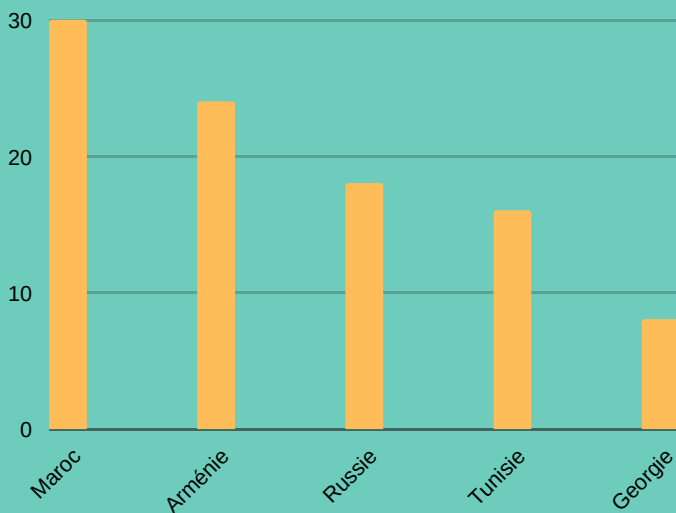

AC107: La mobilité IN et OUT

Acronymes

- OUT: mobilité sortante
- IN: mobilité entrante
- SMS: mobilité études
- SMP: mobilité stages
- STT: mobilité formation
- STA: mobilité enseignement

Vue d'ensemble

	SMS IN	SMS OUT	STA OUT	STT OUT
Mobilités	185	84	93	63
Age moyen		23,1	23,3	23,7
Durée moyenne (j)		41,69	32,12	37,4

SMS IN: TOP 5 pays d'envoi

SMS IN: TOP 5 institutions d'accueil

SMS OUT: TOP 5 pays d'accueil

SMS OUT: TOP 5 institutions d'envoi

SMS OUT: TOP 5 domaines d'études

SMS OUT: niveau d'études

STA OUT: TOP 5 pays d'accueil

STA OUT: domaines d'études

STA OUT: TOP 5 institutions d'envoi

STA OUT: profil des participants