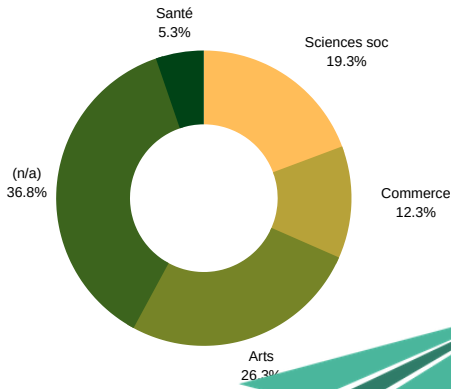

	SMS IN	SMS OUT	STA OUT	STT OUT
Mobilités	185	84	93	63
Age moyen		23,1	23,3	23,7
Durée moyenne (j)		41,69	32,12	37,4

SMS IN: TOP 5 pays d'envoi

SMS IN: TOP 5 institutions d'accueil

SMS OUT: TOP 5 pays d'accueil

SMS OUT: TOP 5 institutions d'envoi

SMS OUT: TOP 5 domaines d'études

SMS OUT: niveau d'études

STA OUT: TOP 5 pays d'accueil

STA OUT: domaines d'études

STA OUT: TOP 5 institutions d'envoi

STA OUT: profil des participants