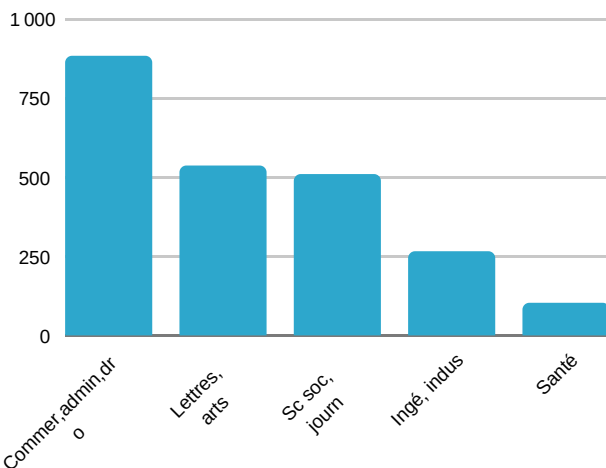

Vue d'ensemble

Acronymes

- SMS: mobilité à des fins d'études
- SMP: mobilité à des fins de stages
- OUT: mobilité sortante
- IN: mobilité entrante

	SMS OUT	SMP OUT
Mobilités	2540	990
Durée moyenne (j)	148,68	104,23
Age moyen	21,9	23,4
Besoins spécifiques	8	1
Défavorisés	361	94

SMS OUT: top 5 des destinations

SMP OUT: top 5 des destinations

SMS OUT: top 5 domaines études

SMP OUT: domaines études

Profil des étudiants SMS OUT

Profil des étudiants SMP OUT

SMS OUT: top 5 des institutions d'envoi

SMP OUT: top 5 des institutions d'envoi

SMS OUT: niveau études

SMP OUT: niveau études

SMS OUT: top 5 des institutions d'accueil

SMP OUT: top 5 des institutions d'accueil