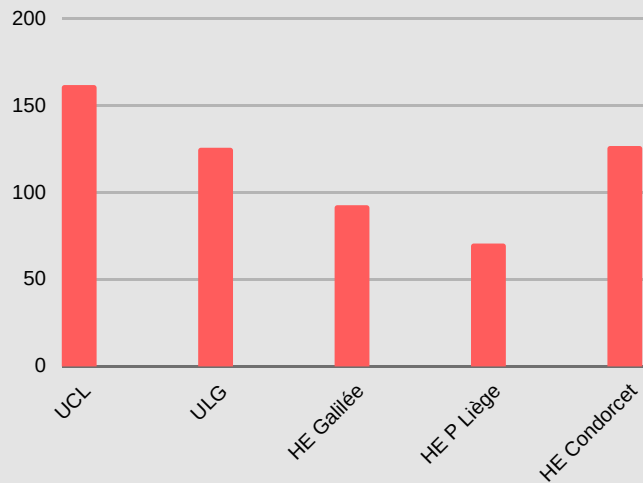

Vue d'ensemble

Acronymes

- SMS: mobilité à des fins d'études
- SMP: mobilité à des fins de stages
- OUT: mobilité sortante
- IN: mobilité entrante

	SMS OUT	SMP OUT
Mobilités	2540	990
Durée moyenne (j)	148,68	104,23
Age moyen	21,9	23,4
Besoins spécifiques	8	1
Défavorisés	361	94

SMS OUT: top 5 des destinations

SMP OUT: top 5 des destinations

SMS OUT: top 5 domaines études

SMP OUT: domaines études

Profil des étudiants SMS OUT

Profil des étudiants SMP OUT

SMS OUT: top 5 des institutions d'envoi

SMP OUT: top 5 des institutions d'envoi

SMS OUT: niveau études

SMP OUT: niveau études

SMS OUT: top 5 des institutions d'accueil

SMP OUT: top 5 des institutions d'accueil