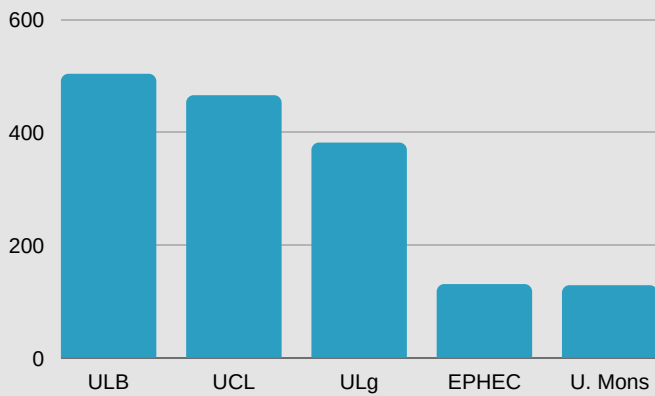

Vue d'ensemble

Acronymes

- SMS: mobilité à des fins d'études
- SMP: mobilité à des fins de stages
- OUT: mobilité sortante
- IN: mobilité entrante

	SMS OUT	SMP OUT
Mobilités	2540	990
Durée moyenne (j)	148,68	104,23
Age moyen	21,9	23,4
Besoins spécifiques	8	1
Défavorisés	361	94

SMS OUT: top 5 des destinations

SMP OUT: top 5 des destinations

SMS OUT: top 5 domaines études

SMP OUT: domaines études

Profil des étudiants SMS OUT

Profil des étudiants SMP OUT

SMS OUT: top 5 des institutions d'envoi

SMP OUT: top 5 des institutions d'envoi

SMS OUT: niveau études

SMP OUT: niveau études

SMS OUT: top 5 des institutions d'accueil

SMP OUT: top 5 des institutions d'accueil