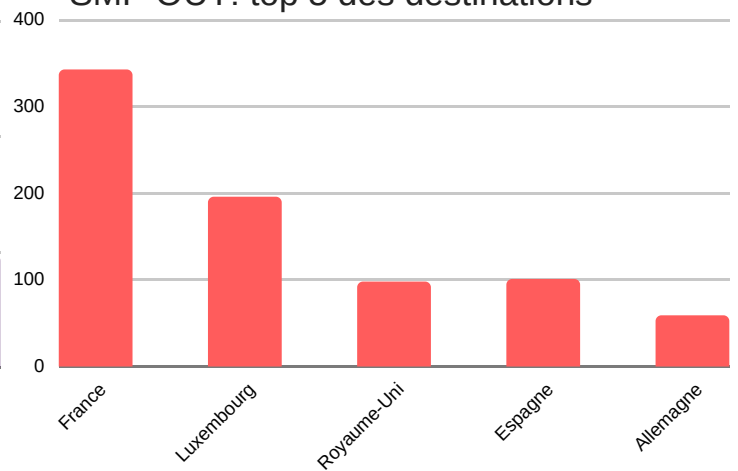

Vue d'ensemble

Acronymes

- SMS: mobilité à des fins d'études
- SMP: mobilité à des fins de stages
- OUT: mobilité sortante
- IN: mobilité entrante

	SMS OUT	SMP OUT
Mobilités	2540	990
Durée moyenne (j)	148,68	104,23
Age moyen	21,9	23,4
Besoins spécifiques	8	1
Défavorisés	361	94

SMS OUT: top 5 des destinations

SMP OUT: top 5 des destinations

SMS OUT: top 5 domaines études

SMP OUT: domaines études

Profil des étudiants SMS OUT

Profil des étudiants SMP OUT

SMS OUT: top 5 des institutions d'envoi