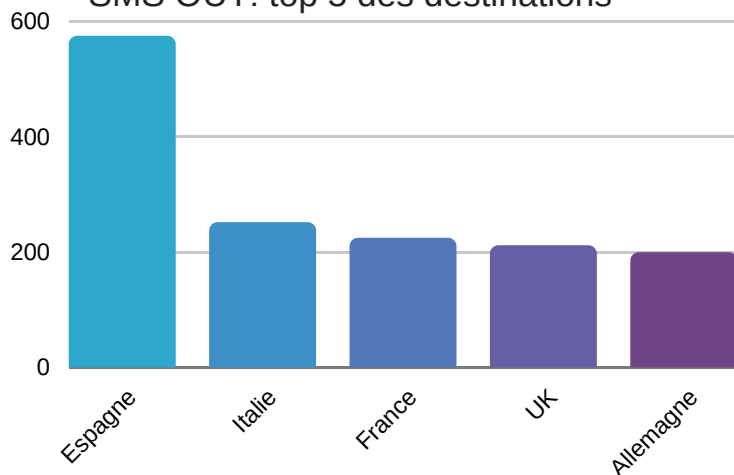

Vue d'ensemble

Acronymes

- SMS: mobilité à des fins d'études
- SMP: mobilité à des fins de stages
- OUT: mobilité sortante
- IN: mobilité entrante

	SMS OUT	SMP OUT
Mobilités	2540	990
Durée moyenne (j)	148,68	104,23
Age moyen	21,9	23,4
Besoins spécifiques	8	1
Défavorisés	361	94

SMS OUT: top 5 des destinations

SMP OUT: top 5 des destinations

SMS OUT: top 5 domaines études

SMP OUT: domaines études

Profil des étudiants SMS OUT

Profil des étudiants SMP OUT

SMS OUT: top 5 des institutions d'envoi