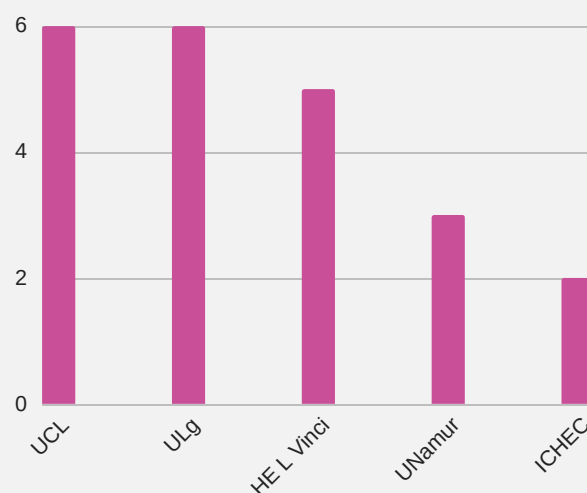

## Vue d'ensemble

## Acronymes

OUT: mobilité sortante

IN: mobilité entrante

SMS: mobilité études

SMP: mobilité stages

STT: mobilité formation

STA: mobilité enseignement

	SMS IN	SMS OUT	STA OUT	STT IN	STT OUT
Mobilités	22	2	5	5	1
Age moyen		23			
Durée moyenne (j)		106,5	6		

## SMS IN: top 5 pays d'envoi

## SMS IN: institutions d'accueil