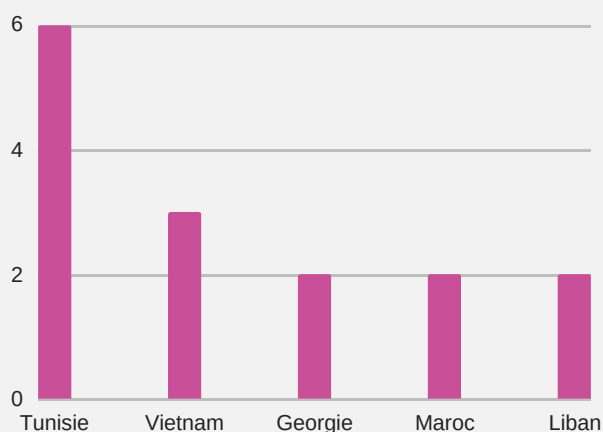

## Vue d'ensemble

## Acronymes

OUT: mobilité sortante

IN: mobilité entrante

SMS: mobilité études

SMP: mobilité stages

STT: mobilité formation

STA: mobilité enseignement

	SMS IN	SMS OUT	STA OUT	STT IN	STT OUT
Mobilités	22	2	5	5	1
Age moyen		23			
Durée moyenne (j)		106,5	6		

## SMS IN: top 5 pays d'envoi