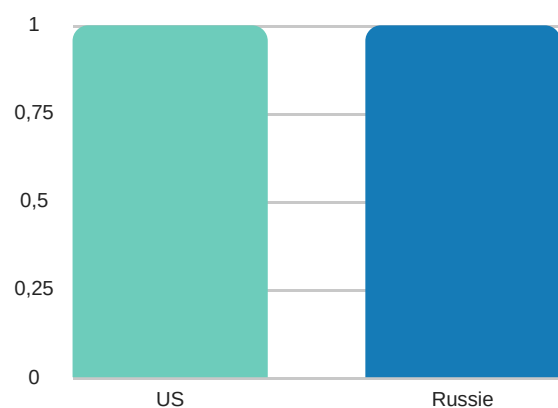

SMS OUT: pays d'accueil