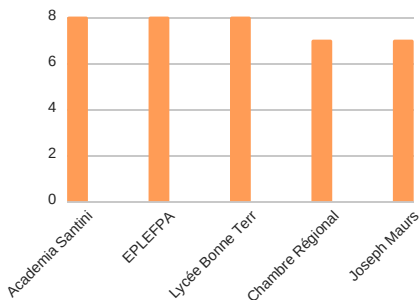

AC102: La mobilité des personnels OUT

Vue d'ensemble

Acronymes

OUT: mobilité sortante

IN: mobilité entrante

STT: missions formation

	STT OUT
Mobilités	127
Age moyen	46,3
Durée moyenne (j)	8,33

STT OUT: top 5 pays d'accueil

STT OUT: top 5 institutions d'envoi

STT OUT: top 5 institutions d'accueil

STT OUT: secteurs

STT OUT: profil des participants