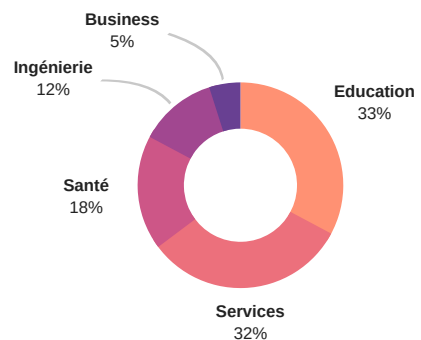

AC102: La mobilité des personnels OUT

Vue d'ensemble

Acronymes

OUT: mobilité sortante

IN: mobilité entrante

STT: missions formation

	STT OUT
Mobilités	127
Age moyen	46,3
Durée moyenne (j)	8,33

STT OUT: top 5 pays d'accueil

STT OUT: top 5 institutions d'envoi

STT OUT: top 5 institutions d'accueil

STT OUT: secteurs

STT OUT: profil des participants