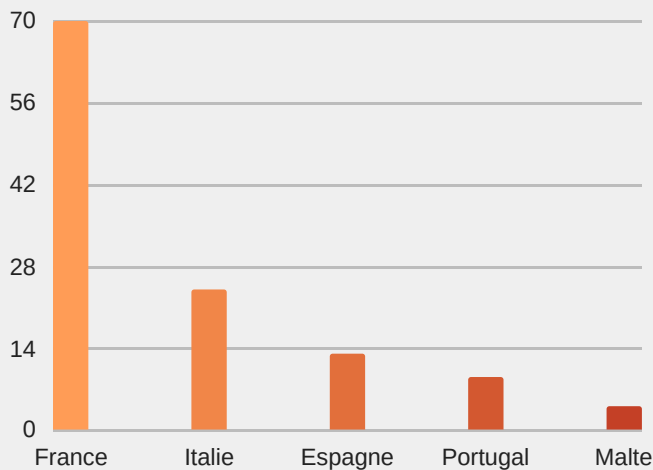

AC102: La mobilité des personnels OUT

Vue d'ensemble

Acronymes

OUT: mobilité sortante

IN: mobilité entrante

STT: missions formation

	STT OUT
Mobilités	127
Age moyen	46,3
Durée moyenne (j)	8,33

STT OUT: top 5 pays d'accueil

STT OUT: top 5 institutions d'envoi

STT OUT: top 5 institutions d'accueil

STT OUT: secteurs

STT OUT: profil des participants