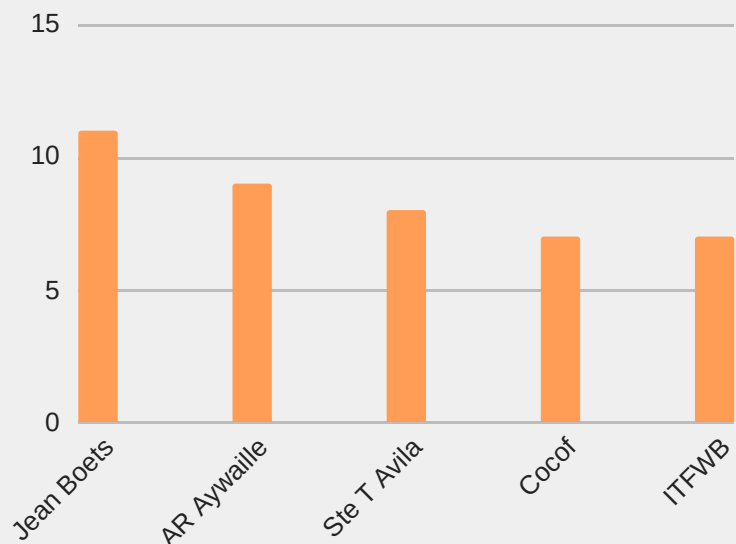

AC102: La mobilité des personnels OUT

Vue d'ensemble

Acronymes

OUT: mobilité sortante

IN: mobilité entrante

STT: missions formation

	STT OUT
Mobilités	127
Age moyen	46,3
Durée moyenne (j)	8,33

STT OUT: top 5 pays d'accueil

STT OUT: top 5 institutions d'envoi

STT OUT: top 5 institutions d'accueil

STT OUT: secteurs

STT OUT: profil des participants