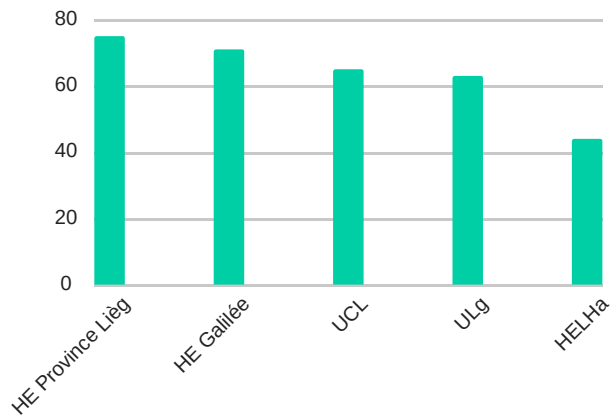

AC 103: La mobilité des étudiants IN et OUT

Acronymes

SMS: mobilité à des fins d'études
 SMP: mobilité à des fins de stages
 OUT: mobilité sortante
 IN: mobilité entrante

Vue d'ensemble

	SMS out	SMS IN	SMP OUT	SMP IN
Mobilités	2543	2835	737	2606
Etudiants besoins spécifiques	1			
Etudiants défavorisés	457		85	
Age moyen	21,9		23	
Durée moyenne (j)	154,93		99,74	

SMS OUT: top 5 des destinations

SMP OUT: top 5 des destinations

SMS OUT: top 5 des institutions d'envoi

SMP OUT: top 5 des institutions d'envoi

Profil des étudiants SMS OUT

Profil des étudiants SMP OUT

SMS OUT: domaines études

SMP OUT: domaines études

SMS OUT: niveau études

SMP OUT: niveau études

SMS IN: top 5 des pays d'envoi

SMP IN: top 5 des pays d'envoi

SMS IN: top 5 des institutions d'accueil

SMP IN: top 5 des institutions d'accueil