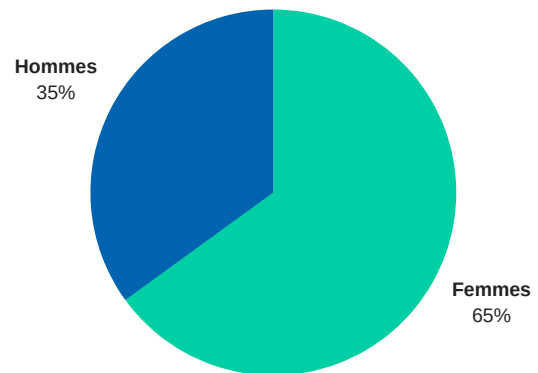

AC 103: La mobilité des étudiants IN et OUT

Acronymes

SMS: mobilité à des fins d'études
 SMP: mobilité à des fins de stages
 OUT: mobilité sortante
 IN: mobilité entrante

Vue d'ensemble

	SMS out	SMS IN	SMP OUT	SMP IN
Mobilités	2543	2835	737	2606
Etudiants besoins spécifiques	1			
Etudiants défavorisés	457		85	
Age moyen	21,9		23	
Durée moyenne (j)	154,93		99,74	

SMS OUT: top 5 des destinations

SMP OUT: top 5 des destinations

SMS OUT: top 5 des institutions d'envoi

SMP OUT: top 5 des institutions d'envoi

Profil des étudiants SMS OUT

Profil des étudiants SMP OUT

SMS OUT: domaines études

SMP OUT: domaines études

SMS OUT: niveau études

SMP OUT: niveau études

SMS IN: top 5 des pays d'envoi

SMP IN: top 5 des pays d'envoi

SMS IN: top 5 des institutions d'accueil

SMP IN: top 5 des institutions d'accueil