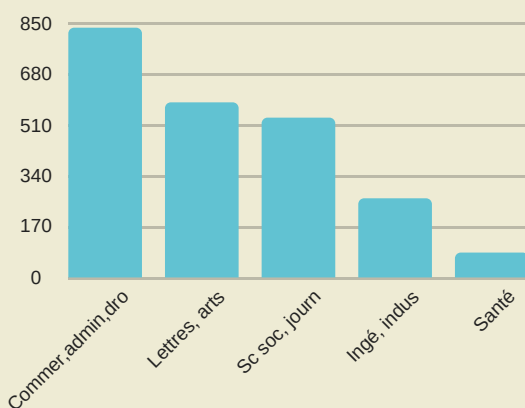

AC 103: La mobilité des étudiants IN et OUT

Acronymes

SMS: mobilité à des fins d'études
 SMP: mobilité à des fins de stages
 OUT: mobilité sortante
 IN: mobilité entrante

Vue d'ensemble

	SMS out	SMS IN	SMP OUT	SMP IN
Mobilités	2543	2835	737	2606
Etudiants besoins spécifiques	1			
Etudiants défavorisés	457		85	
Age moyen	21,9		23	
Durée moyenne (j)	154,93		99,74	

SMS OUT: top 5 des destinations

SMP OUT: top 5 des destinations

SMS OUT: top 5 des institutions d'envoi

SMP OUT: top 5 des institutions d'envoi

Profil des étudiants SMS OUT

Profil des étudiants SMP OUT

SMS OUT: domaines études

SMP OUT: domaines études

SMS OUT: niveau études

SMP OUT: niveau études

SMS IN: top 5 des pays d'envoi

SMP IN: top 5 des pays d'envoi

SMS IN: top 5 des institutions d'accueil

SMP IN: top 5 des institutions d'accueil