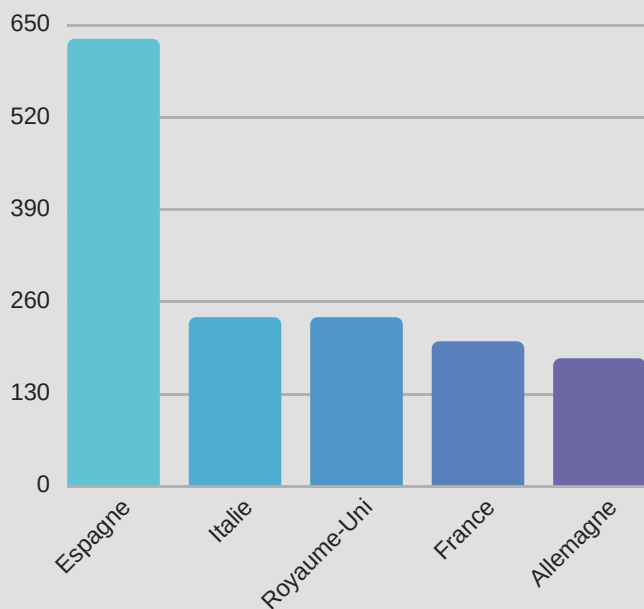

AC 103: La mobilité des étudiants IN et OUT

Acronymes

SMS: mobilité à des fins d'études
 SMP: mobilité à des fins de stages
 OUT: mobilité sortante
 IN: mobilité entrante

Vue d'ensemble

	SMS out	SMS IN	SMP OUT	SMP IN
Mobilités	2543	2835	737	2606
Etudiants besoins spécifiques	1			
Etudiants défavorisés	457		85	
Age moyen	21,9		23	
Durée moyenne (j)	154,93		99,74	

SMS OUT: top 5 des destinations

SMP OUT: top 5 des destinations

SMS OUT: top 5 des institutions d'envoi

SMP OUT: top 5 des institutions d'envoi

Profil des étudiants SMS OUT

Profil des étudiants SMP OUT

SMS OUT: domaines études