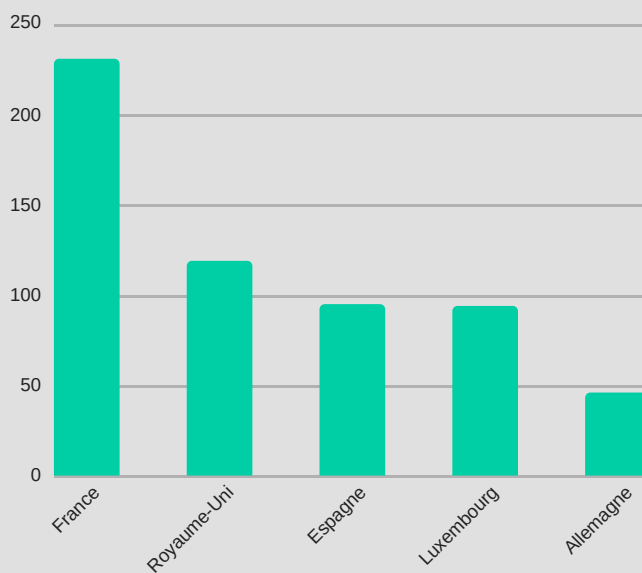

AC 103: La mobilité des étudiants IN et OUT

Acronymes

SMS: mobilité à des fins d'études
 SMP: mobilité à des fins de stages
 OUT: mobilité sortante
 IN: mobilité entrante

Vue d'ensemble

	SMS out	SMS IN	SMP OUT	SMP IN
Mobilités	2543	2835	737	2606
Etudiants besoins spécifiques	1			
Etudiants défavorisés	457		85	
Age moyen	21,9		23	
Durée moyenne (j)	154,93		99,74	

SMS OUT: top 5 des destinations

SMP OUT: top 5 des destinations

SMS OUT: top 5 des institutions d'envoi

SMP OUT: top 5 des institutions d'envoi

Profil des étudiants SMS OUT

Profil des étudiants SMP OUT

SMS OUT: domaines études