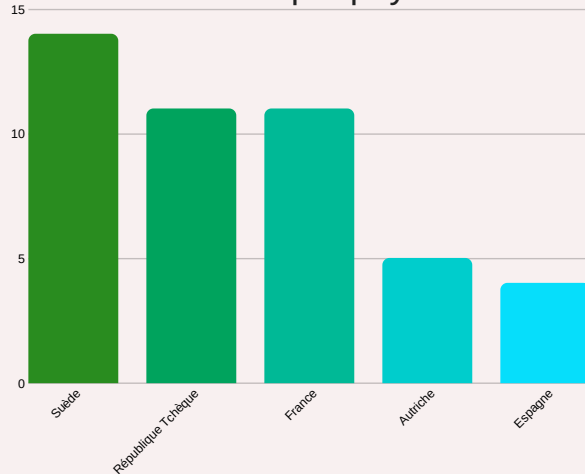

AC101: La mobilité du personnel OUT

Acronymes

STA: mobilité missions d'enseignement
 STT: mobilité missions de formation
 OUT: mobilité sortante
 IN: mobilité entrante

Vue d'ensemble

	STT OUT	STA OUT
Mobilités	51	35
Age moyen	42,8	39,4
Durée moyenne (j)	4,67	5,09

STT OUT: Top 5 thématiques

STT OUT: Top 5 pays d'accueil

STT OUT: Top 5 institutions d'envoi

STT OUT: profil participants

Femmes
74%

STA OUT: Top 5 institutions d'envoi

STA OUT: profil participants

STA OUT: Top 5 pays d'accueil