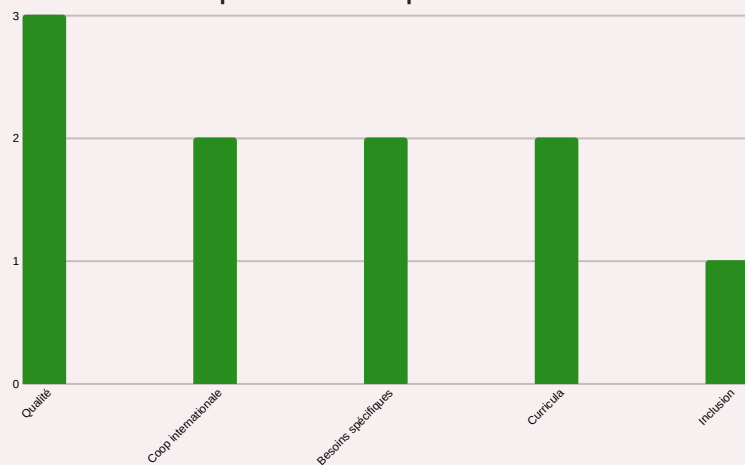

AC101: La mobilité du personnel OUT

Acronymes

STA: mobilité missions d'enseignement
 STT: mobilité missions de formation
 OUT: mobilité sortante
 IN: mobilité entrante

Vue d'ensemble

	STT OUT	STA OUT
Mobilités	51	35
Age moyen	42,8	39,4
Durée moyenne (j)	4,67	5,09

STT OUT: Top 5 thématiques

STT OUT: Top 5 pays d'accueil

STT OUT: Top 5 institutions d'envoi

STT OUT: profil participants

Femmes
74%

STA OUT: Top 5 institutions d'envoi

STA OUT: profil participants

STA OUT: Top 5 pays d'accueil