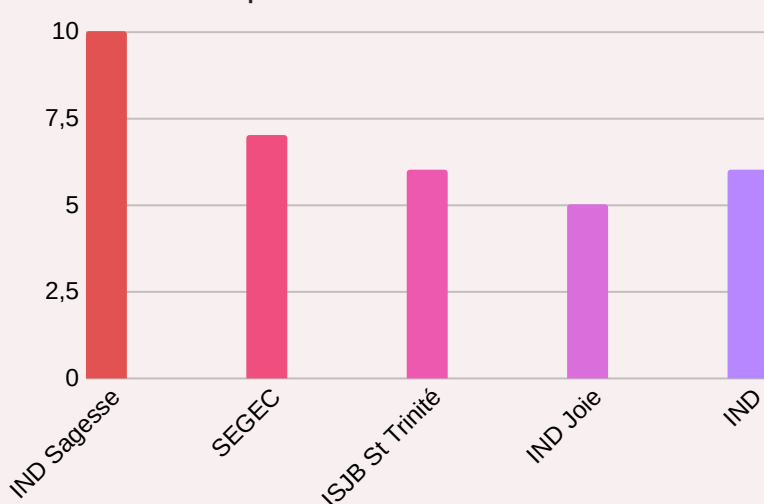

AC101: La mobilité du personnel OUT

Acronymes

STA: mobilité missions d'enseignement
 STT: mobilité missions de formation
 OUT: mobilité sortante
 IN: mobilité entrante

Vue d'ensemble

	STT OUT	STA OUT
Mobilités	51	35
Age moyen	42,8	39,4
Durée moyenne (j)	4,67	5,09

STT OUT: Top 5 thématiques

STT OUT: Top 5 pays d'accueil

STT OUT: Top 5 institutions d'envoi

STT OUT: profil participants

Femmes
74%

STA OUT: Top 5 institutions d'envoi

STA OUT: profil participants

STA OUT: Top 5 pays d'accueil