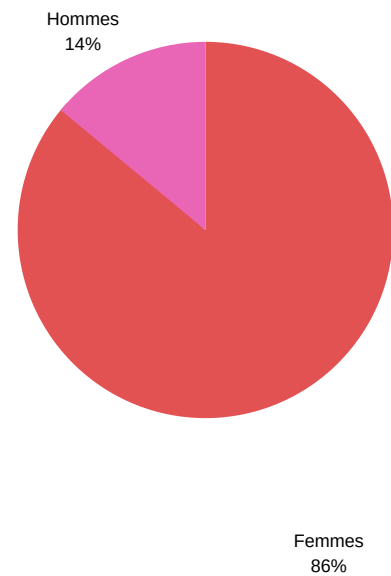

AC101: La mobilité du personnel OUT

Acronymes

STA: mobilité missions d'enseignement
 STT: mobilité missions de formation
 OUT: mobilité sortante
 IN: mobilité entrante

Vue d'ensemble

	STT OUT	STA OUT
Mobilités	51	35
Age moyen	42,8	39,4
Durée moyenne (j)	4,67	5,09

STT OUT: Top 5 thématiques

STT OUT: Top 5 pays d'accueil

STT OUT: Top 5 institutions d'envoi

STT OUT: profil participants

Femmes
74%

STA OUT: Top 5 institutions d'envoi

STA OUT: profil participants

STA OUT: Top 5 pays d'accueil