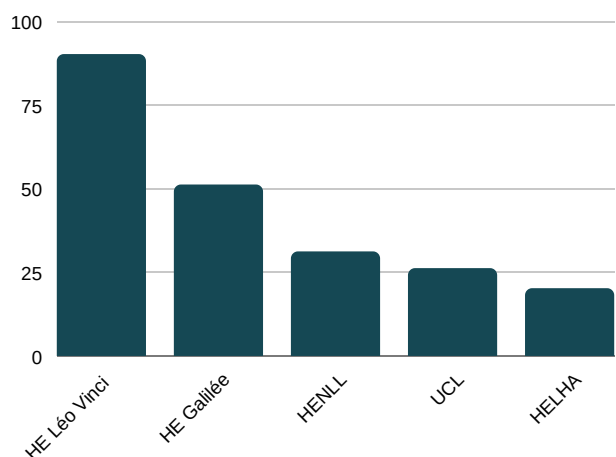

### Vue d'ensemble

#### Acronymes

STA: mobilité missions d'enseignement

STT: mobilité missions de formation

OUT: mobilité sortante

IN: mobilité entrante

	STA OUT	STT OUT
Mobilités	221	342
Durée moyenne (j)	3,84	3,82

STT OUT: top 5 des destinations

STA OUT: top 5 des destinations

STT OUT: top 5 des institutions d'envoi

STA OUT: top 5 des institutions d'envoi