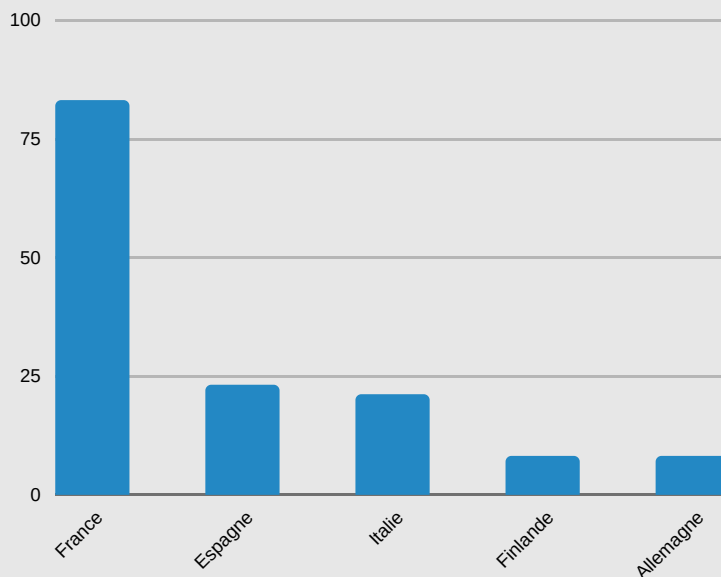

### Vue d'ensemble

#### Acronymes

STA: mobilité missions d'enseignement

STT: mobilité missions de formation

OUT: mobilité sortante

IN: mobilité entrante

	STA OUT	STT OUT
Mobilités	221	342
Durée moyenne (j)	3,84	3,82

STT OUT: top 5 des destinations

STA OUT: top 5 des destinations

STT OUT: top 5 des institutions d'envoi

STA OUT: top 5 des institutions d'envoi