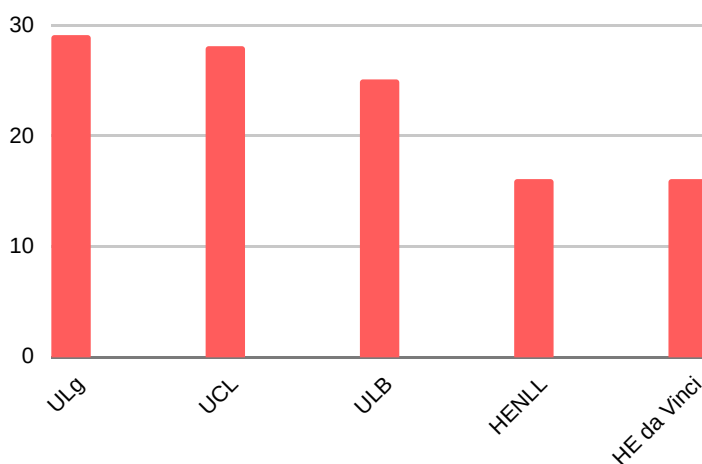

### Vue d'ensemble

#### Acronymes

STA: mobilité missions d'enseignement

STT: mobilité missions de formation

OUT: mobilité sortante

IN: mobilité entrante

	STA OUT	STT OUT
Mobilités	221	342
Durée moyenne (j)	3,84	3,82

STT OUT: top 5 des destinations

STA OUT: top 5 des destinations

STT OUT: top 5 des institutions d'envoi

STA OUT: top 5 des institutions d'envoi