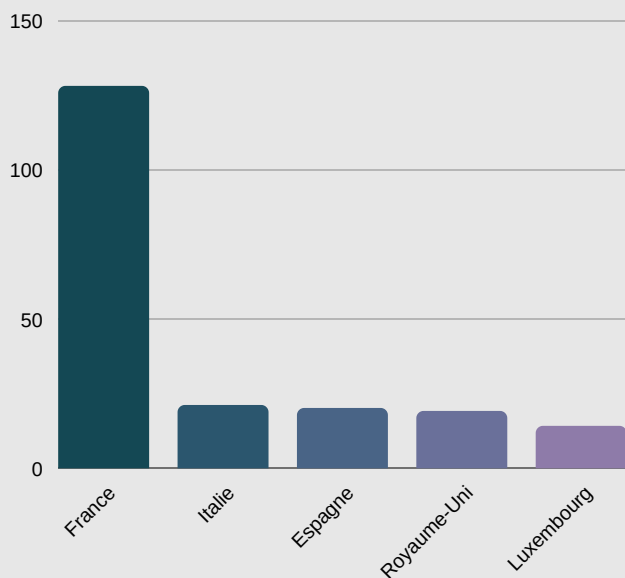

### Vue d'ensemble

#### Acronymes

STA: mobilité missions d'enseignement

STT: mobilité missions de formation

OUT: mobilité sortante

IN: mobilité entrante

	STA OUT	STT OUT
Mobilités	221	342
Durée moyenne (j)	3,84	3,82

STT OUT: top 5 des destinations

STA OUT: top 5 des destinations

STT OUT: top 5 des institutions d'envoi

STA OUT: top 5 des institutions d'envoi