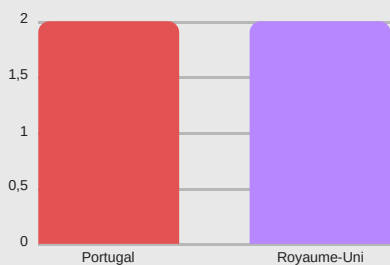

AC101: La mobilité du personnel OUT

Acronymes

STA: mobilité missions d'enseignement

STT: mobilité missions de formation

OUT: mobilité sortante

IN: mobilité entrante

Vue d'ensemble

	STT OUT	STA OUT
Mobilités	43	4
Age moyen	41,1	34,3
Durée moyenne (j)	5,88	4,25

STA: top des thématiques

STT: top des thématiques

STA OUT: pays d'accueil

STT OUT: Top 5 pays d'accueil

STA OUT: institutions d'envoi

STT OUT: Top 5 institutions d'envoi

STA OUT: profil des participants

STT OUT: profil des participants