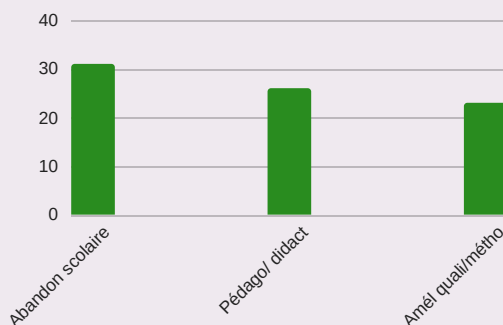

AC101: La mobilité du personnel OUT

Acronymes

STA: mobilité missions d'enseignement

STT: mobilité missions de formation

OUT: mobilité sortante

IN: mobilité entrante

Vue d'ensemble

	STT OUT	STA OUT
Mobilités	43	4
Age moyen	41,1	34,3
Durée moyenne (j)	5,88	4,25

STA: top des thématiques

STT: top des thématiques

STA OUT: pays d'accueil

STT OUT: Top 5 pays d'accueil

STA OUT: institutions d'envoi

STT OUT: Top 5 institutions d'envoi

STA OUT: profil des participants

STT OUT: profil des participants