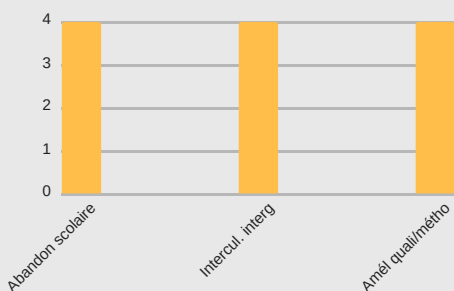

AC101: La mobilité du personnel OUT

Acronymes

STA: mobilité missions d'enseignement

STT: mobilité missions de formation

OUT: mobilité sortante

IN: mobilité entrante

Vue d'ensemble

	STT OUT	STA OUT
Mobilités	43	4
Age moyen	41,1	34,3
Durée moyenne (j)	5,88	4,25

STA: top des thématiques

STT: top des thématiques

STA OUT: pays d'accueil

STT OUT: Top 5 pays d'accueil

STA OUT: institutions d'envoi

STT OUT: Top 5 institutions d'envoi

STA OUT: profil des participants

STT OUT: profil des participants