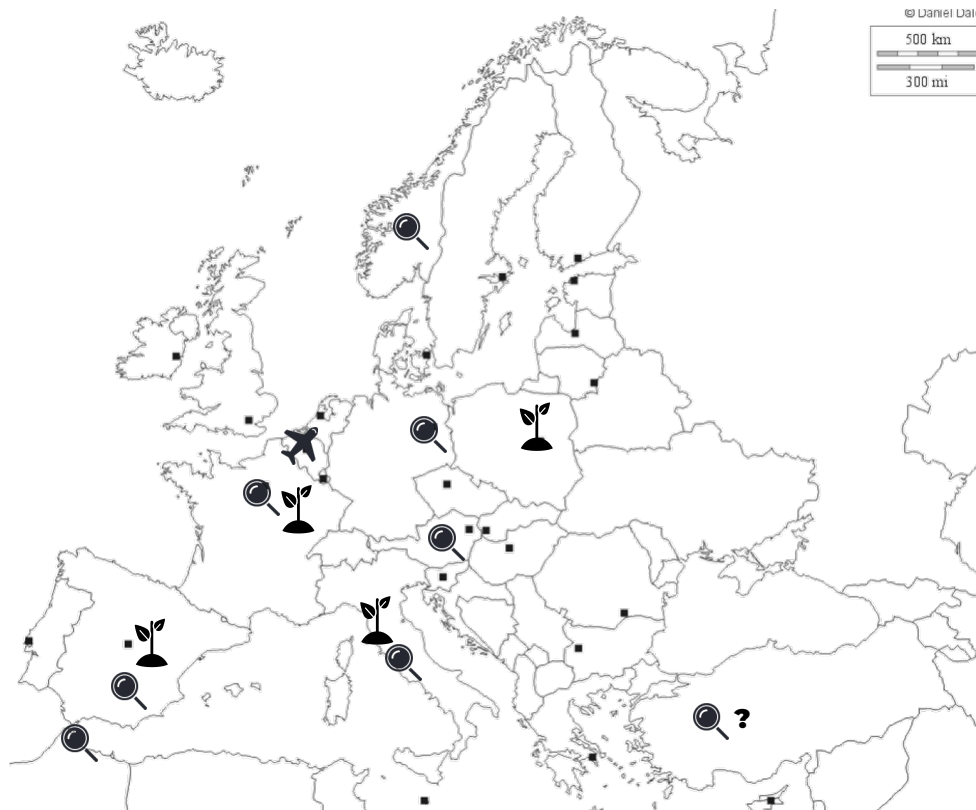

Quelles activités ?

Observation sur le lieu de travail (3-5 jours)

Formation spécifique (optionnelle)

Subsides:

- ☐ Voyage (en fonction de la distance)
- ☐ Séjour (entre 60-180 € selon ays d'accueil)
- ☐ Frais d'inscription