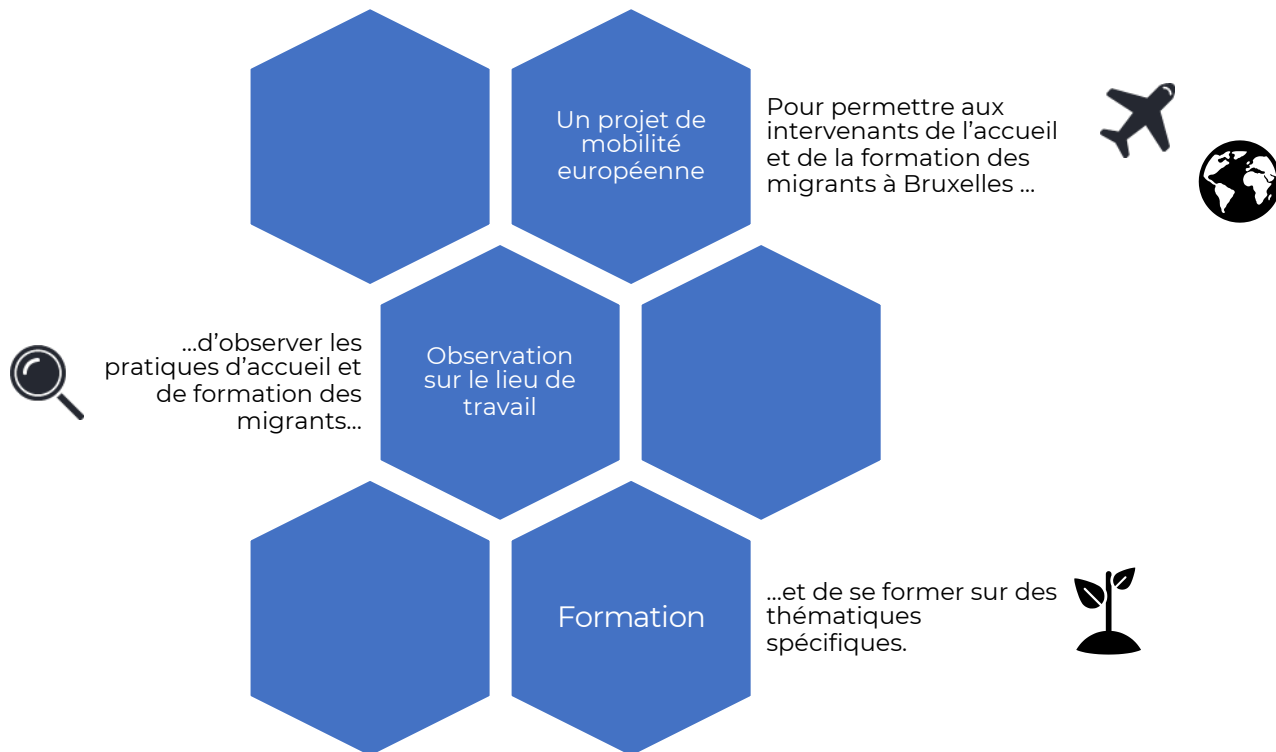

Le projet Erasmus+ du FLE à Bruxelles

Cofinancé par le
programme Erasmus+
de l'Union européenne

Qu'est-ce que c'est FLE+ ?

... géré par Proforal !

Pourquoi le projet FLE+ ?

Renforcer les liens existants entre les opérateurs du secteur et en créer des nouveaux